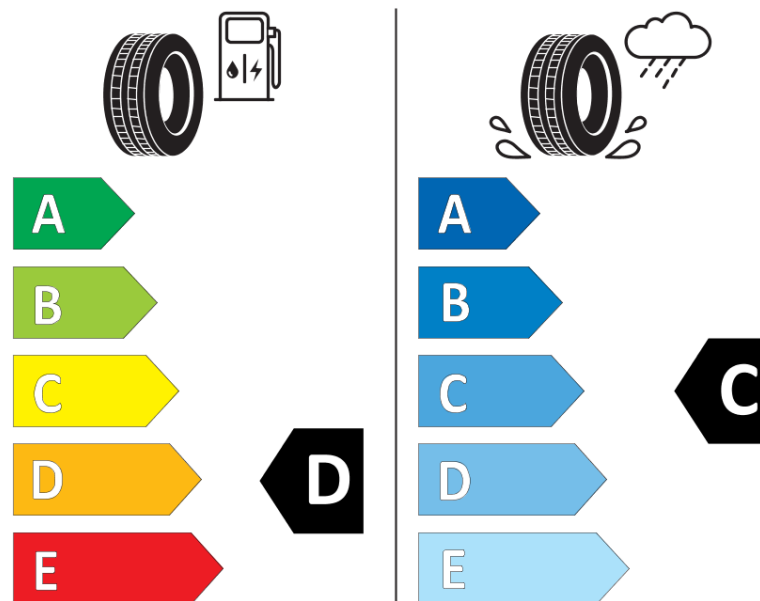

Informační list výrobku

Nařízení (EU) 2020/740

Dodavatel nebo obchodní značka	MICHELIN
Obchodní název nebo obchodní označení	PILOT SPORT CUP 2 CNT
Kód modelu	683987
Označení rozměru pneumatiky	255/40ZR17
Index nosnosti	98
Index rychlosti	(Y)
Třída palivové účinnosti	D
Třída přilnavosti na mokru	C
Třída vnější hlučnosti	B
Hodnota vnější hlučnosti	73 dB
Přilnavost na sněhu	Ne
Přilnavost na ledu	Ne
Datum zahájení výroby	04/19
Datum ukončení výroby	
Zesílené pneu s vyšší nosností	XL
Doplňující informace	255/40 ZR17 (98Y) XL PILOT SPORT CUP 2 CONNECT MI

ENERG

MICHELIN

683987

255/40ZR17 (98Y) XL

C1