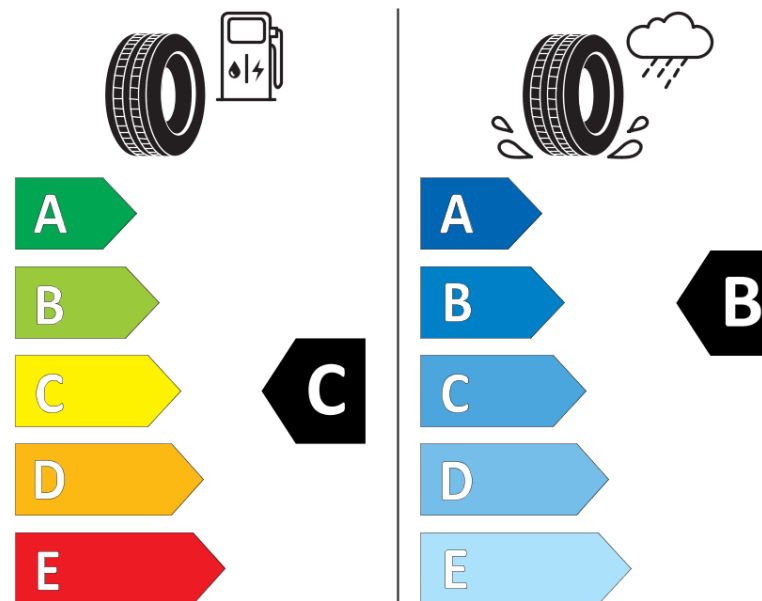

## Informační list výrobku

Nařízení (EU) 2020/740

Dodavatel nebo obchodní značka	<b>MICHELIN</b>
Obchodní název nebo obchodní označení	<b>CROSSCLIMATE+</b>
Kód modelu	<b>690534</b>
Označení rozměru pneumatiky	<b>225/40R19</b>
Index nosnosti	<b>93</b>
Index rychlosti	<b>Y</b>
Třída palivové účinnosti	<b>C</b>
Třída přilnavosti na mokru	<b>B</b>
Třída vnější hlučnosti	<b>B</b>
Hodnota vnější hlučnosti	<b>71 dB</b>
Přilnavost na sněhu	<b>Ano</b>
Přilnavost na ledu	<b>Ne</b>
Datum zahájení výroby	<b>03/19</b>
Datum ukončení výroby	
Zesílené pneu s vyšší nosností	<b>XL</b>
Doplňující informace	<b>225/40 R19 93Y XL TL CROSSCLIMATE+ MI</b>

**MICHELIN**

690534

225/40R19 93 Y

C1

2020/740