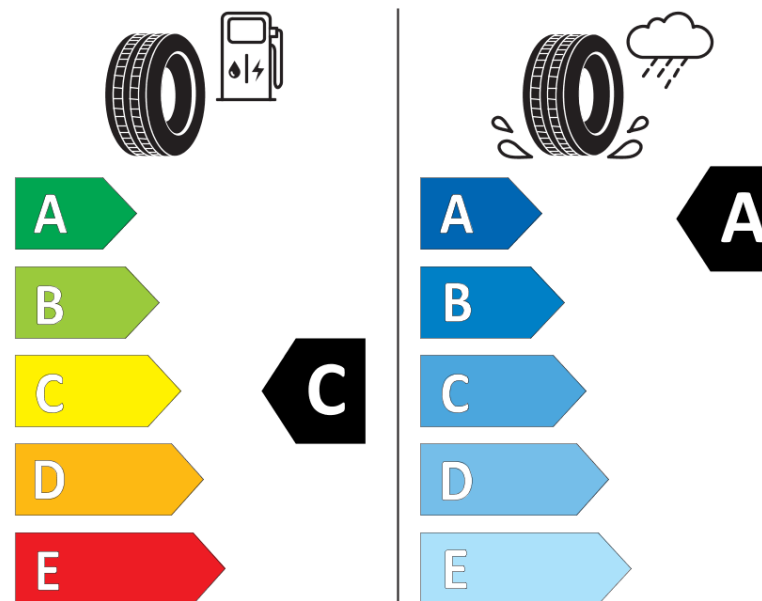

Informační list výrobku

Nařízení (EU) 2020/740

Dodavatel nebo obchodní značka	MICHELIN
Obchodní název nebo obchodní označení	PILOT SPORT 4 SUV FRV
Kód modelu	691731
Označení rozměru pneumatiky	265/40R22
Index nosnosti	106
Index rychlosti	Y
Třída palivové účinnosti	C
Třída přilnavosti na mokru	A
Třída vnější hlučnosti	B
Hodnota vnější hlučnosti	72 dB
Přilnavost na sněhu	Ne
Přilnavost na ledu	Ne
Datum zahájení výroby	51/23
Datum ukončení výroby	
Zesílené pneu s vyšší nosností	XL
Doplňující informace	265/40 R22 106Y XL TL PILOT SPORT 4 SUV FRV MI

ENERGY

MICHELIN

691731

265/40R22 106 Y XL

C1

2020/740