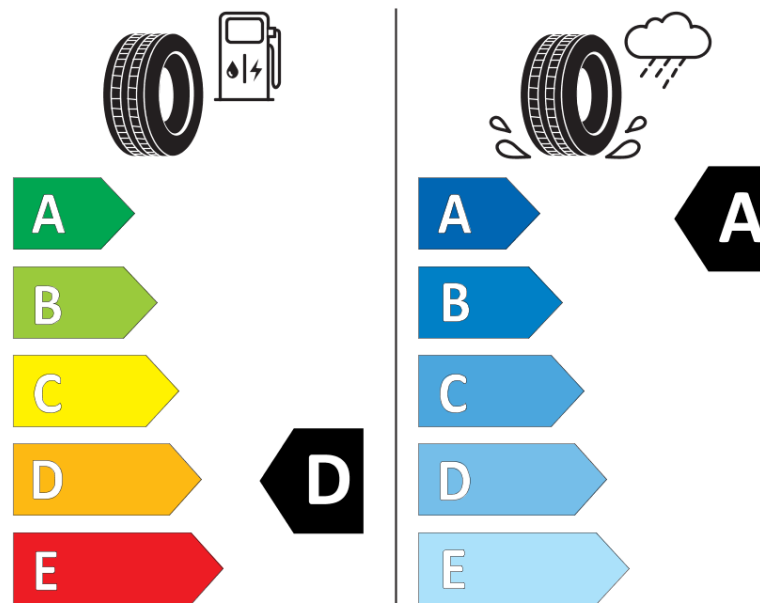

## Informační list výrobku

Nařízení (EU) 2020/740

Dodavatel nebo obchodní značka	<b>MICHELIN</b>
Obchodní název nebo obchodní označení	<b>PILOT SPORT 3 MO</b>
Kód modelu	<b>693417</b>
Označení rozměru pneumatiky	<b>275/40ZR19</b>
Index nosnosti	<b>105</b>
Index rychlosti	<b>(Y)</b>
Třída palivové účinnosti	<b>D</b>
Třída přilnavosti na mokru	<b>A</b>
Třída vnější hlučnosti	<b>B</b>
Hodnota vnější hlučnosti	<b>71 dB</b>
Přilnavost na sněhu	<b>Ne</b>
Přilnavost na ledu	<b>Ne</b>
Datum zahájení výroby	<b>42/13</b>
Datum ukončení výroby	
Zesílené pneu s vyšší nosností	<b>XL</b>
Doplňující informace	<b>275/40 ZR19 (105Y) XL TL PILOT SPORT 3 MO GRNX MI</b>

# ENERG

**MICHELIN**

693417

275/40ZR19 (105Y) XL

C1

2020/740