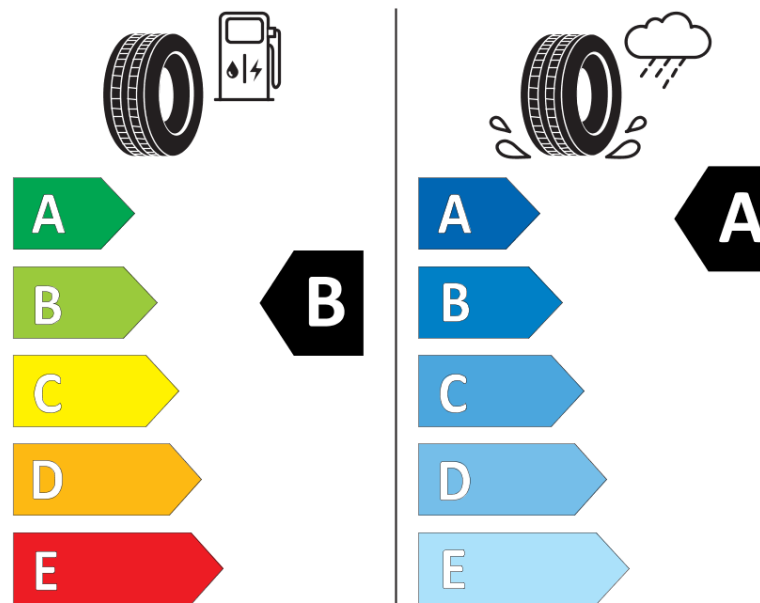

Informační list výrobku

Nařízení (EU) 2020/740

Dodavatel nebo obchodní značka	MICHELIN
Obchodní název nebo obchodní označení	PRIMACY 5
Kód modelu	698305
Označení rozměru pneumatiky	205/60R16
Index nosnosti	96
Index rychlosti	H
Třída palivové účinnosti	B
Třída přilnavosti na mokru	A
Třída vnější hlučnosti	B
Hodnota vnější hlučnosti	70 dB
Přilnavost na sněhu	Ne
Přilnavost na ledu	Ne
Datum zahájení výroby	35/23
Datum ukončení výroby	
Zesílené pneu s vyšší nosností	XL
Doplňující informace	205/60 R16 96H XL PRIMACY 5 MI

ENERG

MICHELIN

698305

205/60R16 96 H XL

C1

2020/740