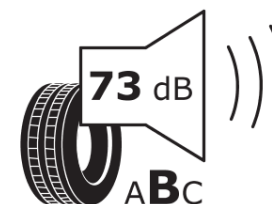

ENERG

MICHELIN

701861

285/30ZR20 (99Y) XL

C1