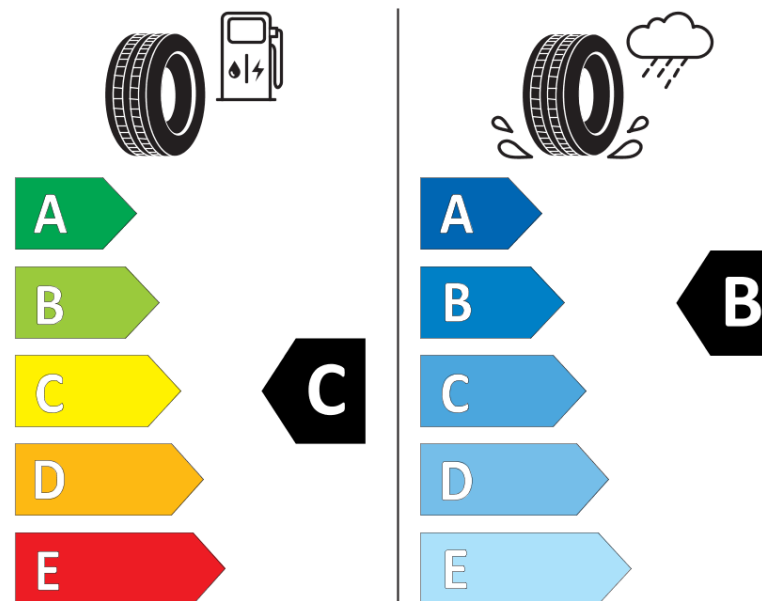

Informační list výrobku

Nařízení (EU) 2020/740

Dodavatel nebo obchodní značka	MICHELIN
Obchodní název nebo obchodní označení	ALPIN 6
Kód modelu	701900
Označení rozměru pneumatiky	215/45R17
Index nosnosti	91
Index rychlosti	V
Třída palivové účinnosti	C
Třída přilnavosti na mokru	B
Třída vnější hlučnosti	A
Hodnota vnější hlučnosti	69 dB
Přilnavost na sněhu	Ano
Přilnavost na ledu	Ne
Datum zahájení výroby	12/17
Datum ukončení výroby	
Zesílené pneu s vyšší nosností	XL
Doplňující informace	215/45 R17 91V XL TL ALPIN 6 MI

MICHELIN

701900

215/45R17 91 V

C1

2020/740