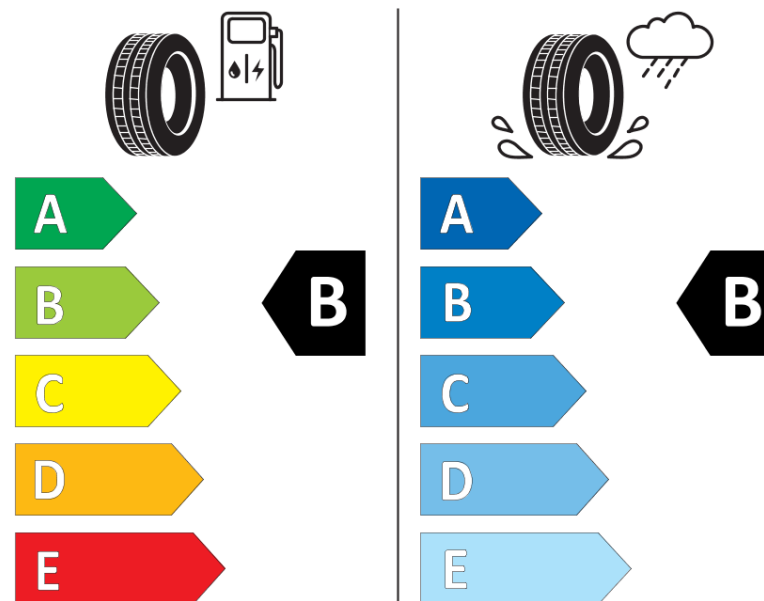

Informační list výrobku

Nařízení (EU) 2020/740

Dodavatel nebo obchodní značka	MICHELIN
Obchodní název nebo obchodní označení	CROSSCLIMATE 2 SUV
Kód modelu	707371
Označení rozměru pneumatiky	275/40R20
Index nosnosti	106
Index rychlosti	Y
Třída palivové účinnosti	B
Třída přilnavosti na mokru	B
Třída vnější hlučnosti	B
Hodnota vnější hlučnosti	71 dB
Přilnavost na sněhu	Ano
Přilnavost na ledu	Ne
Datum zahájení výroby	51/20
Datum ukončení výroby	
Zesílené pneu s vyšší nosností	XL
Doplňující informace	275/40 R20 106Y XL TL CROSSCLIMATE 2 SUV MI

MICHELIN

707371

275/40R20 106 Y XL

C1

2020/740