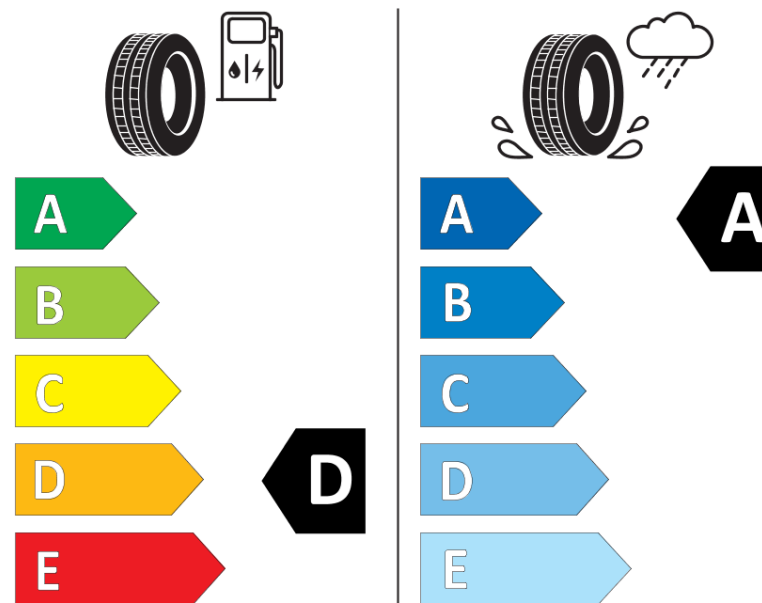

## Informační list výrobku

Nařízení (EU) 2020/740

Dodavatel nebo obchodní značka	<b>MICHELIN</b>
Obchodní název nebo obchodní označení	<b>PILOT SUPER SPORT NO</b>
Kód modelu	<b>711247</b>
Označení rozměru pneumatiky	<b>255/45ZR19</b>
Index nosnosti	<b>100</b>
Index rychlosti	<b>(Y)</b>
Třída palivové účinnosti	<b>D</b>
Třída přilnavosti na mokru	<b>A</b>
Třída vnější hlučnosti	<b>B</b>
Hodnota vnější hlučnosti	<b>71 dB</b>
Přilnavost na sněhu	<b>Ne</b>
Přilnavost na ledu	<b>Ne</b>
Datum zahájení výroby	<b>04/11</b>
Datum ukončení výroby	
Zesílené pneu s vyšší nosností	<b>SL</b>
Doplňující informace	<b>255/45 ZR19 (100Y) TL PILOT SUPER SPORT NO MI</b>

**MICHELIN**

711247

255/45ZR19 (100Y)

C1

2020/740