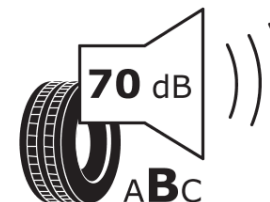

ENERGY

MICHELIN

711891

235/65R19 109 V

C1