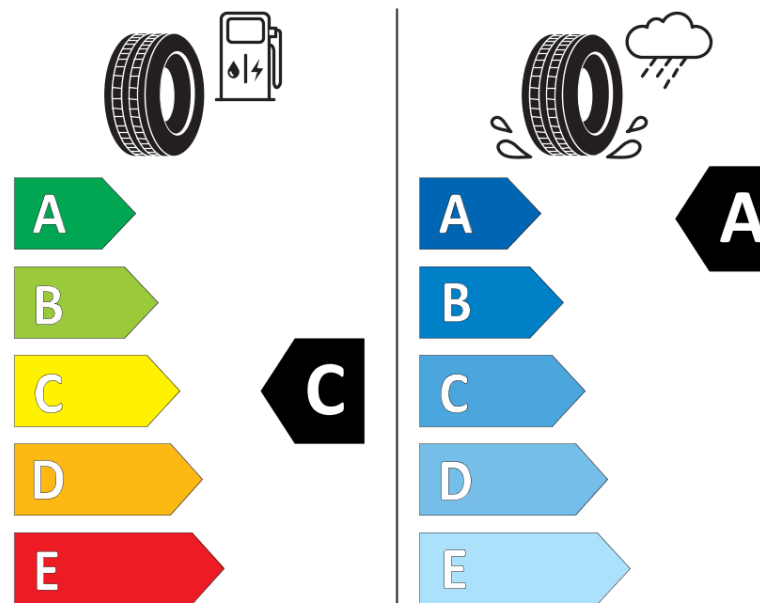

Informační list výrobku

Nařízení (EU) 2020/740

Dodavatel nebo obchodní značka	MICHELIN
Obchodní název nebo obchodní označení	LATITUDE SPORT 3
Kód modelu	711891
Označení rozměru pneumatiky	235/65R19
Index nosnosti	109
Index rychlosti	V
Třída palivové účinnosti	C
Třída přilnavosti na mokru	A
Třída vnější hlučnosti	B
Hodnota vnější hlučnosti	70 dB
Přilnavost na sněhu	Ne
Přilnavost na ledu	Ne
Datum zahájení výroby	38/12
Datum ukončení výroby	
Zesílené pneu s vyšší nosností	XL
Doplňující informace	235/65 R19 109V EXTRA LOAD TL LATITUDE SPORT 3 GRNX MI

ENERGY

MICHELIN

711891

235/65R19 109 V

C1

2020/740