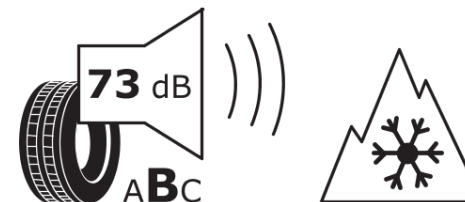

MICHELIN

715179

225/75R16C 121/120 R

C2