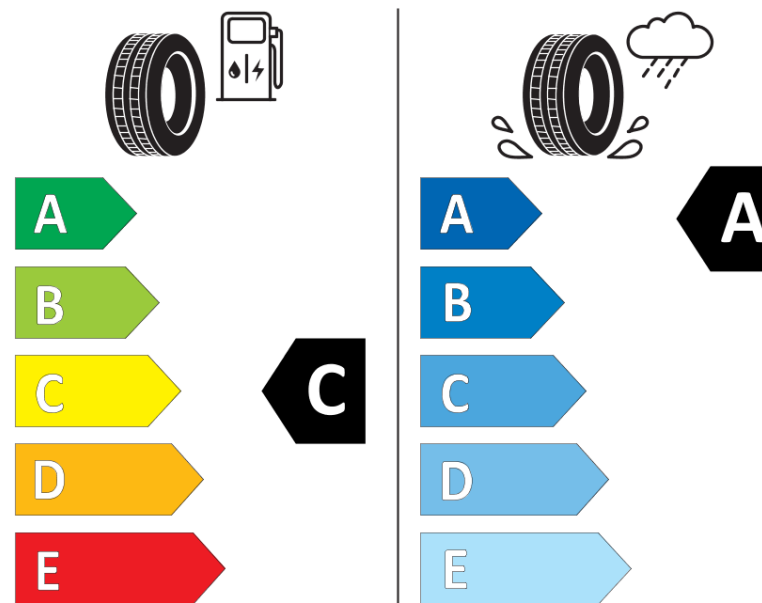

Informační list výrobku

Nařízení (EU) 2020/740

Dodavatel nebo obchodní značka	MICHELIN
Obchodní název nebo obchodní označení	AGILIS CROSSCLIMATE
Kód modelu	715179
Označení rozměru pneumatiky	225/75R16C
Index nosnosti	121
Index nosnosti u dvoumontáže	120

Index rychlosti	R
Třída palivové účinnosti	C
Třída přilnavosti na mokru	A
Třída vnější hlučnosti	B
Hodnota vnější hlučnosti	73 dB
Přilnavost na sněhu	Ano
Datum zahájení výroby	44/16
Datum ukončení výroby	
Doplňující informace	225/75 R16C 121/120R AGILIS CROSSCLIMATE MI
Dodatečný index nosnosti (pro jendomontáž)	

Dodatečný index nosnosti (pro dvojmontáž)

Dodatečný index rychlosti

MICHELIN

715179

225/75R16C 121/120 R

C2

2020/740