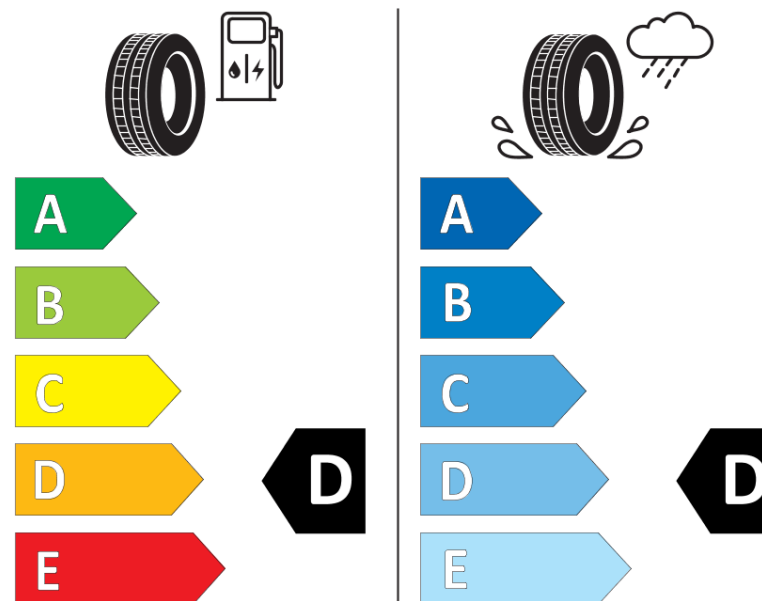

Informační list výrobku

Nařízení (EU) 2020/740

Dodavatel nebo obchodní značka	MICHELIN
Obchodní název nebo obchodní označení	PILOT SPORT CUP 2 R NO
Kód modelu	715536
Označení rozměru pneumatiky	265/35ZR20
Index nosnosti	99
Index rychlosti	(Y)
Třída palivové účinnosti	D
Třída přilnavosti na mokru	D
Třída vnější hlučnosti	B
Hodnota vnější hlučnosti	71 dB
Přilnavost na sněhu	Ne
Přilnavost na ledu	Ne
Datum zahájení výroby	12/18
Datum ukončení výroby	
Zesílené pneu s vyšší nosností	XL
Doplňující informace	265/35 ZR20 (99Y) XLTL PILOT SPORT CUP 2 R NO MI

ENERG

MICHELIN

715536

265/35ZR20 (99Y) XL

C1