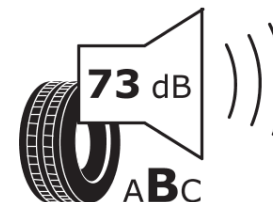

Informační list výrobku

Nařízení (EU) 2020/740

Dodavatel nebo obchodní značka	MICHELIN
Obchodní název nebo obchodní označení	AGILIS CROSSCLIMATE
Kód modelu	717135
Označení rozměru pneumatiky	205/75R16C
Index nosnosti	113
Index nosnosti u dvoumontáže	111

Index rychlosti	R
Třída palivové účinnosti	C
Třída přilnavosti na mokru	A
Třída vnější hlučnosti	B
Hodnota vnější hlučnosti	73 dB
Přilnavost na sněhu	Ano
Datum zahájení výroby	44/16
Datum ukončení výroby	
Doplňující informace	205/75 R16C 113/111R AGILIS CROSSCLIMATE MI
Dodatečný index nosnosti (pro jendomontáž)	

Dodatečný index nosnosti (pro dvojmontáž)

Dodatečný index rychlosti

ENERG

MICHELIN

717135

205/75R16C 113/111 R

C2

2020/740