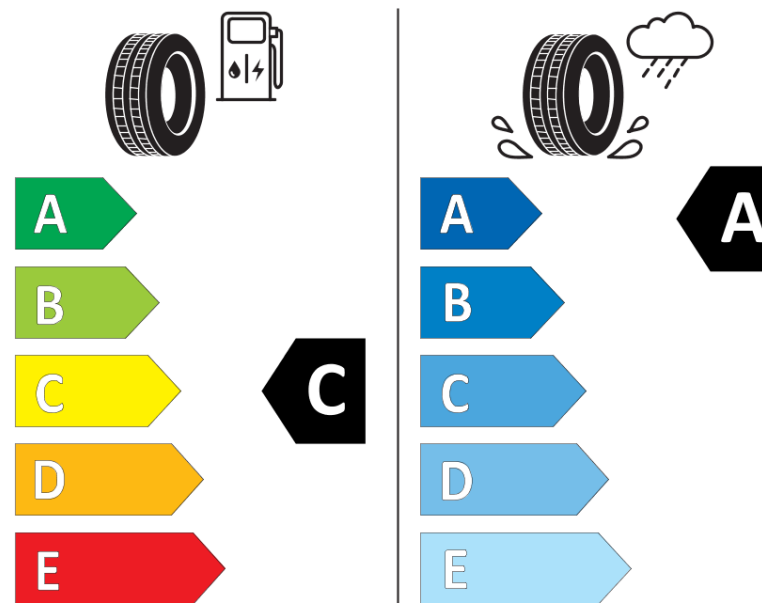

Informační list výrobku

Nařízení (EU) 2020/740

Dodavatel nebo obchodní značka	MICHELIN
Obchodní název nebo obchodní označení	AGILIS CROSSCLIMATE
Kód modelu	717135
Označení rozměru pneumatiky	205/75R16C
Index nosnosti	113
Index nosnosti u dvoumontáže	111

Index rychlosti	R
Třída palivové účinnosti	C
Třída přilnavosti na mokru	A
Třída vnější hlučnosti	B
Hodnota vnější hlučnosti	73 dB
Přilnavost na sněhu	Ano
Datum zahájení výroby	44/16
Datum ukončení výroby	
Doplňující informace	205/75 R16C 113/111R AGILIS CROSSCLIMATE MI
Dodatečný index nosnosti (pro jendomontáž)	

Dodatečný index nosnosti (pro dvojmontáž)

Dodatečný index rychlosti

ENERG

MICHELIN

717135

205/75R16C 113/111 R

C2

2020/740