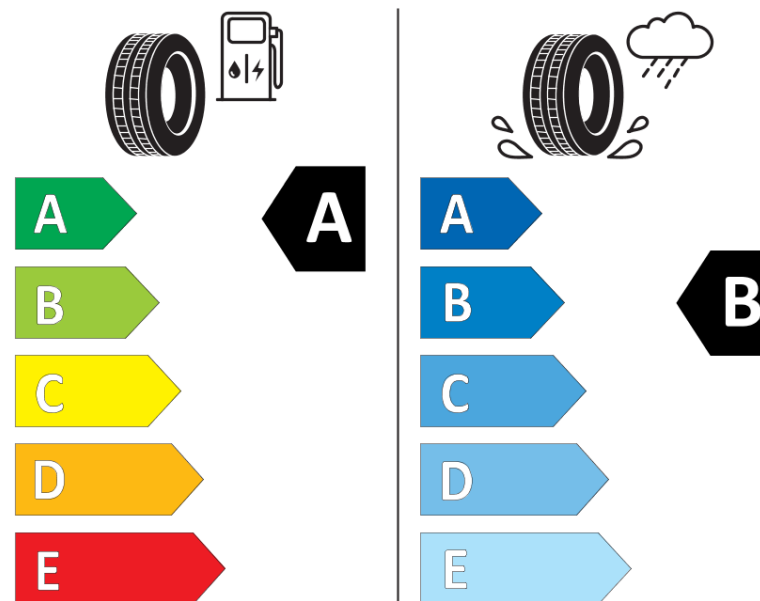

Informační list výrobku

Nařízení (EU) 2020/740

Dodavatel nebo obchodní značka	MICHELIN
Obchodní název nebo obchodní označení	CROSSCLIMATE 2 VOL
Kód modelu	717460
Označení rozměru pneumatiky	275/45R20
Index nosnosti	110
Index rychlosti	H
Třída palivové účinnosti	A
Třída přilnavosti na mokru	B
Třída vnější hlučnosti	B
Hodnota vnější hlučnosti	71 dB
Přilnavost na sněhu	Ano
Přilnavost na ledu	Ne
Datum zahájení výroby	11/20
Datum ukončení výroby	
Zesílené pneu s vyšší nosností	XL
Doplňující informace	275/45 R20 110H XL TL CROSSCLIMATE 2 VOL MI

MICHELIN

717460

275/45R20 110 H XL

C1

2020/740