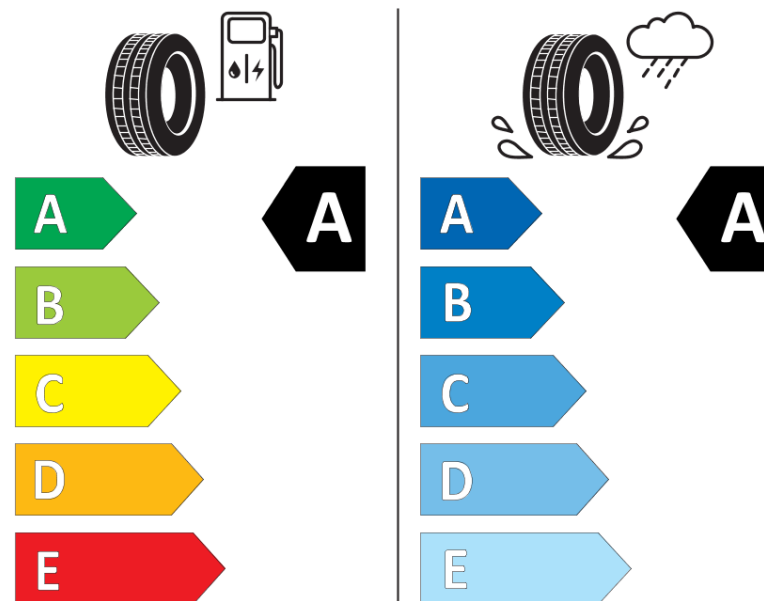

## Informační list výrobku

Nařízení (EU) 2020/740

Dodavatel nebo obchodní značka	<b>MICHELIN</b>
Obchodní název nebo obchodní označení	<b>PRIMACY 5 ENERGY</b>
Kód modelu	<b>721288</b>
Označení rozměru pneumatiky	<b>215/55R17</b>
Index nosnosti	<b>98</b>
Index rychlosti	<b>W</b>
Třída palivové účinnosti	<b>A</b>
Třída přílnavosti na mokru	<b>A</b>
Třída vnější hlučnosti	<b>A</b>
Hodnota vnější hlučnosti	<b>69 dB</b>
Přilnavost na sněhu	<b>Ne</b>
Přilnavost na ledu	<b>Ne</b>
Datum zahájení výroby	<b>35/24</b>
Datum ukončení výroby	
Zesílené pneu s vyšší nosností	<b>XL</b>
Doplňující informace	<b>215/55R17 98W XL PRIMACY 5 ENERGY MI</b>

**MICHELIN**

721288

215/55R17 98 W XL

C1

2020/740