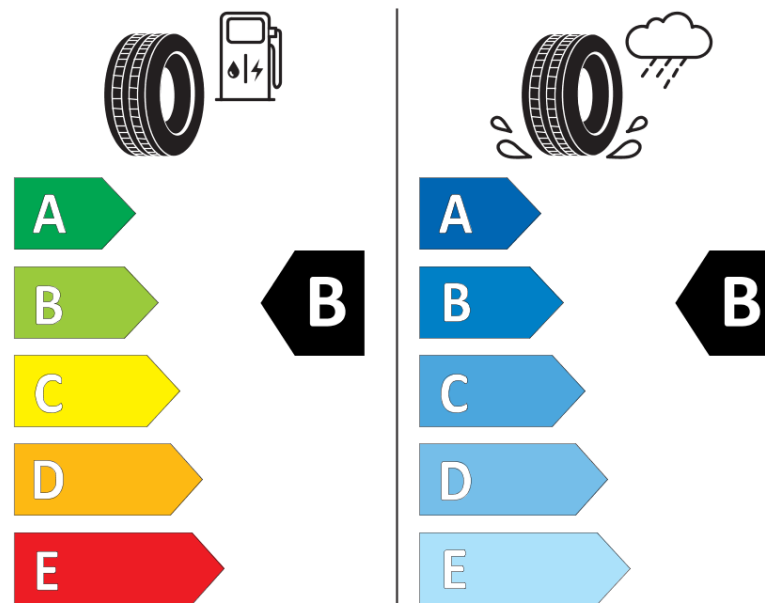

Informační list výrobku

Nařízení (EU) 2020/740

Dodavatel nebo obchodní značka	MICHELIN
Obchodní název nebo obchodní označení	CROSSCLIMATE 2
Kód modelu	722897
Označení rozměru pneumatiky	235/55R17
Index nosnosti	103
Index rychlosti	Y
Třída palivové účinnosti	B
Třída přilnavosti na mokru	B
Třída vnější hlučnosti	B
Hodnota vnější hlučnosti	71 dB
Přilnavost na sněhu	Ano
Přilnavost na ledu	Ne
Datum zahájení výroby	42/19
Datum ukončení výroby	
Zesílené pneu s vyšší nosností	XL
Doplňující informace	235/55 R17 103Y XL TL CROSSCLIMATE 2 MI

ENERG

MICHELIN

722897

235/55R17 103 Y XL

C1

2020/740