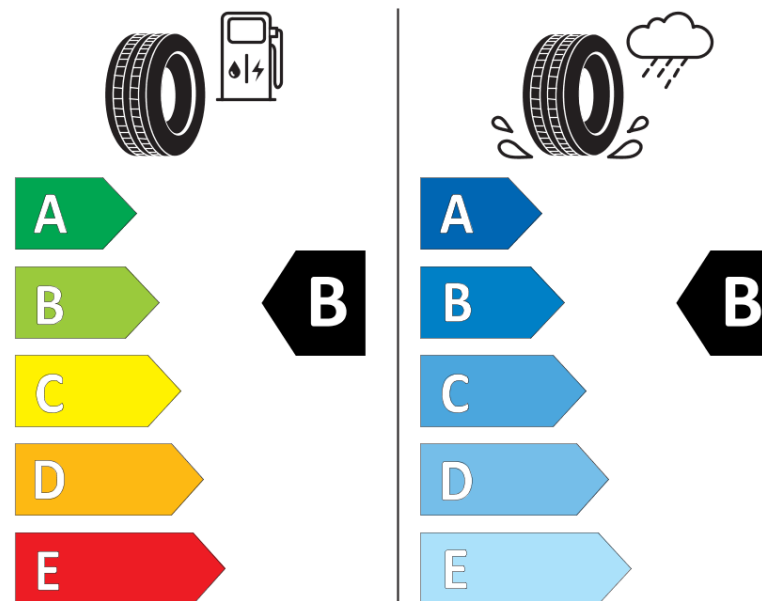

Informační list výrobku

Nařízení (EU) 2020/740

Dodavatel nebo obchodní značka	MICHELIN
Obchodní název nebo obchodní označení	CROSSCLIMATE 2
Kód modelu	724414
Označení rozměru pneumatiky	245/45R19
Index nosnosti	102
Index rychlosti	Y
Třída palivové účinnosti	B
Třída přilnavosti na mokru	B
Třída vnější hlučnosti	B
Hodnota vnější hlučnosti	71 dB
Přilnavost na sněhu	Ano
Přilnavost na ledu	Ne
Datum zahájení výroby	42/19
Datum ukončení výroby	
Zesílené pneu s vyšší nosností	XL
Doplňující informace	245/45 R19 102Y XL TL CROSSCLIMATE 2 MI

MICHELIN

724414

245/45R19 102 Y XL

C1

2020/740