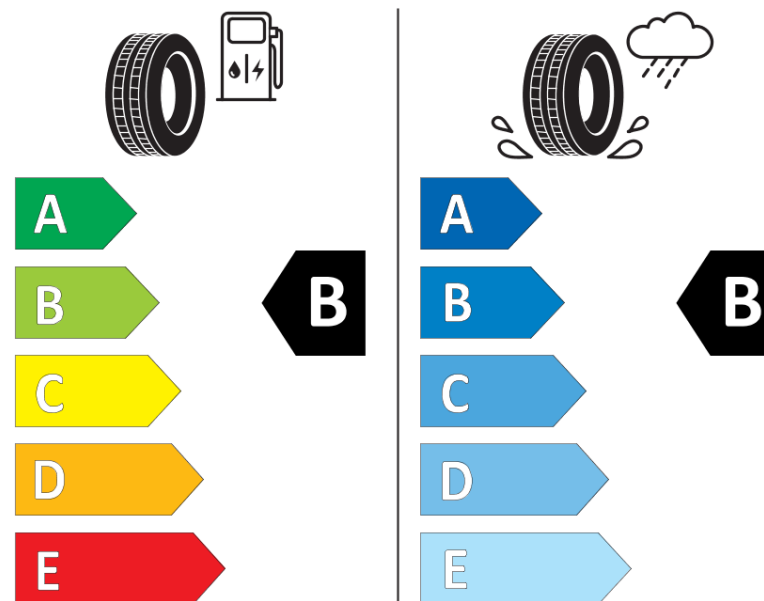

## Informační list výrobku

Nařízení (EU) 2020/740

Dodavatel nebo obchodní značka	<b>MICHELIN</b>
Obchodní název nebo obchodní označení	<b>CROSSCLIMATE 2 SUV</b>
Kód modelu	<b>726746</b>
Označení rozměru pneumatiky	<b>245/45R20</b>
Index nosnosti	<b>103</b>
Index rychlosti	<b>V</b>
Třída palivové účinnosti	<b>B</b>
Třída přilnavosti na mokru	<b>B</b>
Třída vnější hlučnosti	<b>B</b>
Hodnota vnější hlučnosti	<b>71 dB</b>
Přilnavost na sněhu	<b>Ano</b>
Přilnavost na ledu	<b>Ne</b>
Datum zahájení výroby	<b>45/23</b>
Datum ukončení výroby	
Zesílené pneu s vyšší nosností	<b>XL</b>
Doplňující informace	<b>245/45R20 103V XL TL CROSSCLIMATE 2 SUV MI</b>

**MICHELIN**

726746

245/45R20 103 V XL

C1

2020/740