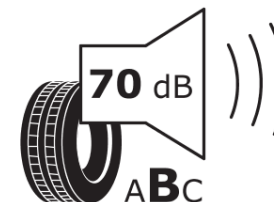

ENERGY

MICHELIN

729420

245/45R19 102 V XL

C1