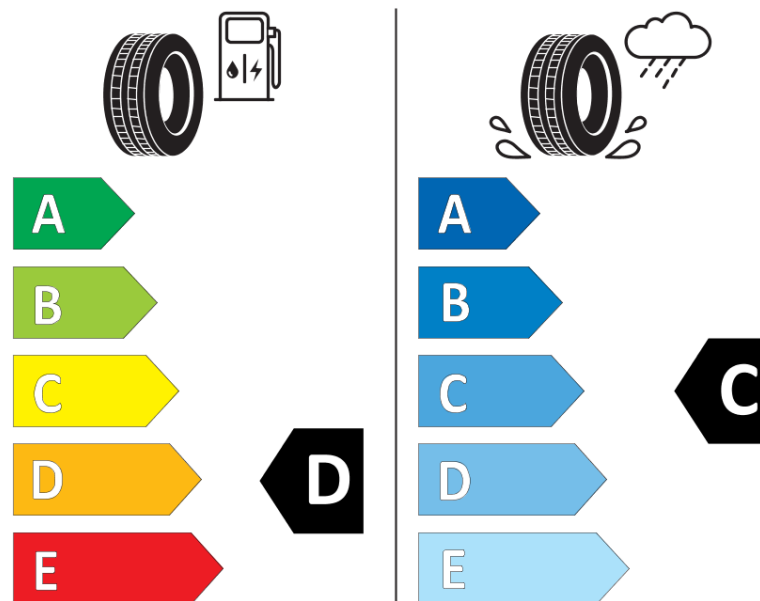

Informační list výrobku

Nařízení (EU) 2020/740

Dodavatel nebo obchodní značka	MICHELIN
Obchodní název nebo obchodní označení	PILOT ALPIN PA4
Kód modelu	736591
Označení rozměru pneumatiky	245/40R18
Index nosnosti	97
Index rychlosti	V
Třída palivové účinnosti	D
Třída přilnavosti na mokru	C
Třída vnější hlučnosti	B
Hodnota vnější hlučnosti	70 dB
Přilnavost na sněhu	Ano
Přilnavost na ledu	Ne
Datum zahájení výroby	49/10
Datum ukončení výroby	
Zesílené pneu s vyšší nosností	XL
Doplňující informace	245/40 R18 97V EXTRA LOAD TL PILOT ALPIN PA4 GRNX MI

ENERGY

MICHELIN

736591

245/40R18 97 V

C1