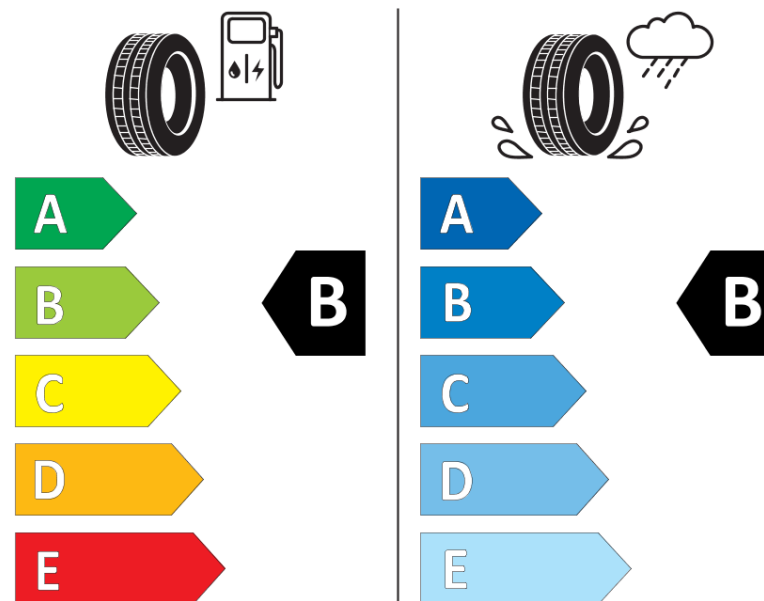

Informační list výrobku

Nařízení (EU) 2020/740

Dodavatel nebo obchodní značka	MICHELIN
Obchodní název nebo obchodní označení	CROSSCLIMATE SUV
Kód modelu	737532
Označení rozměru pneumatiky	255/55R19
Index nosnosti	111
Index rychlosti	W
Třída palivové účinnosti	B
Třída přílnavosti na mokru	B
Třída vnější hlučnosti	A
Hodnota vnější hlučnosti	70 dB
Přilnavost na sněhu	Ano
Přilnavost na ledu	Ne
Datum zahájení výroby	26/16
Datum ukončení výroby	
Zesílené pneu s vyšší nosností	XL
Doplňující informace	255/55 R19 111W XL TL CROSSCLIMATE SUV MI

MICHELIN

737532

255/55R19 111 W

C1

2020/740