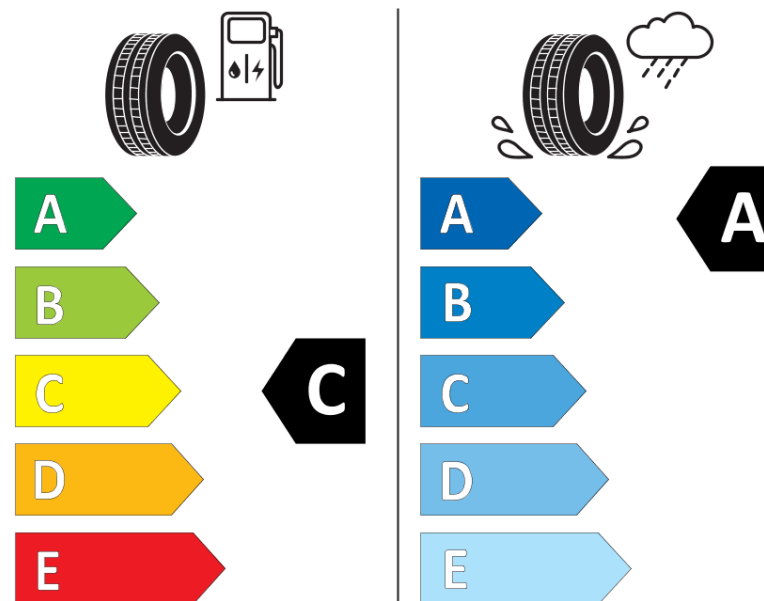

Informační list výrobku

Nařízení (EU) 2020/740

Dodavatel nebo obchodní značka	MICHELIN
Obchodní název nebo obchodní označení	PILOT SPORT 4 SUV
Kód modelu	738422
Označení rozměru pneumatiky	305/40R20
Index nosnosti	112
Index rychlosti	Y
Třída palivové účinnosti	C
Třída přilnavosti na mokru	A
Třída vnější hlučnosti	B
Hodnota vnější hlučnosti	74 dB
Přilnavost na sněhu	Ne
Přilnavost na ledu	Ne
Datum zahájení výroby	17/24
Datum ukončení výroby	
Zesílené pneu s vyšší nosností	XL
Doplňující informace	305/40R20 112Y XL PILOT SPORT 4 SUV FRV EMT MI

MICHELIN

738422

305/40R20 112 Y XL

C1

2020/740