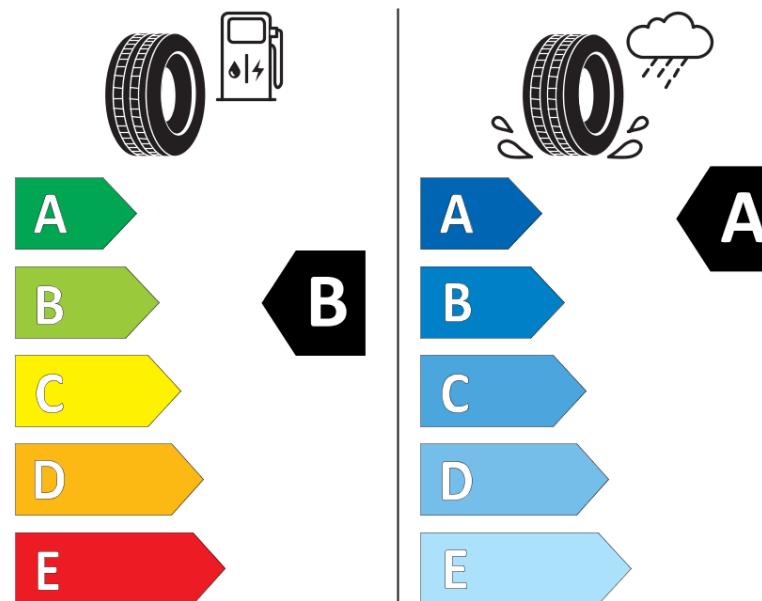

Dodatečný index nosnosti (pro dvojmontáž)

Dodatečný index rychlosti

MICHELIN

739269

215/60R17C 109/107 T

C2

2020/740