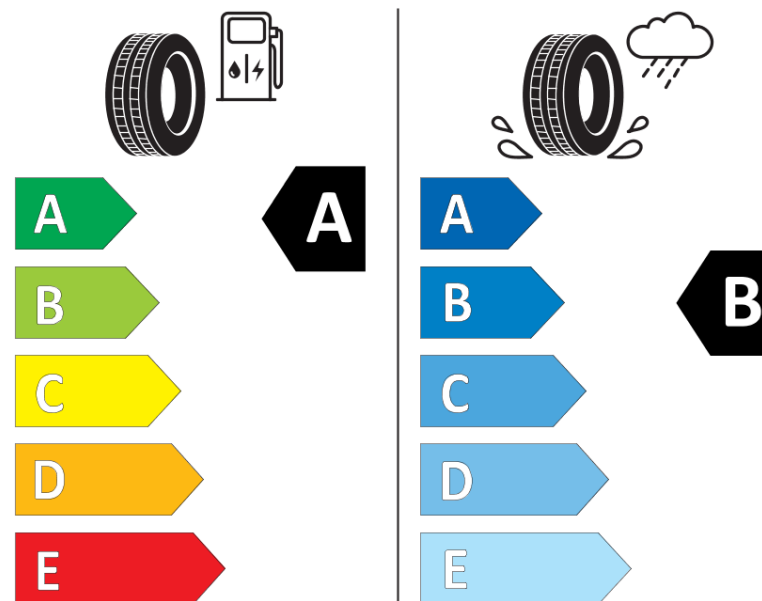

## Informační list výrobku

Nařízení (EU) 2020/740

Dodavatel nebo obchodní značka	<b>MICHELIN</b>
Obchodní název nebo obchodní označení	<b>E PRIMACY</b>
Kód modelu	<b>740934</b>
Označení rozměru pneumatiky	<b>225/45R17</b>
Index nosnosti	<b>94</b>
Index rychlosti	<b>W</b>
Třída palivové účinnosti	<b>A</b>
Třída přilnavosti na mokru	<b>B</b>
Třída vnější hlučnosti	<b>B</b>
Hodnota vnější hlučnosti	<b>70 dB</b>
Přilnavost na sněhu	<b>Ne</b>
Přilnavost na ledu	<b>Ne</b>
Datum zahájení výroby	<b>48/19</b>
Datum ukončení výroby	
Zesílené pneu s vyšší nosností	<b>XL</b>
Doplňující informace	<b>225/45 R17 94W XL TL E PRIMACY MI</b>

# ENERG

**MICHELIN**

740934

225/45R17 94 W

C1

2020/740