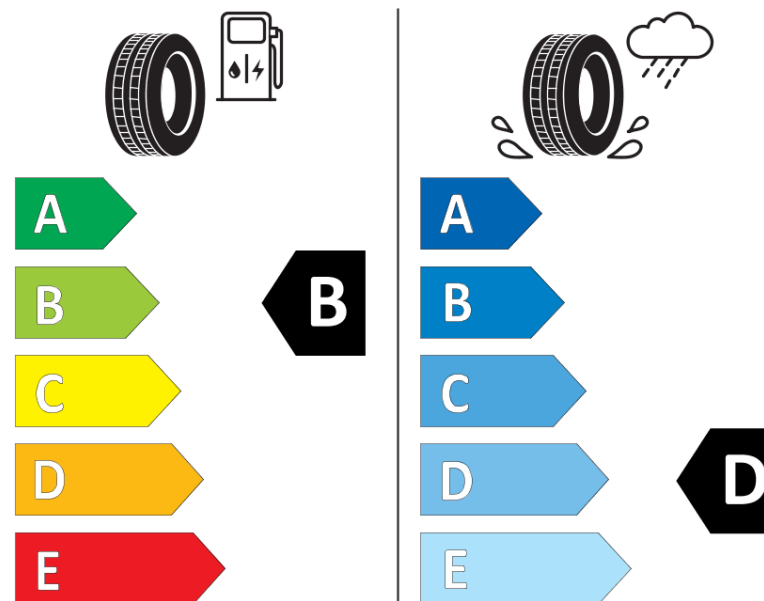

Informační list výrobku

Nařízení (EU) 2020/740

Dodavatel nebo obchodní značka	MICHELIN
Obchodní název nebo obchodní označení	PILOT ALPIN 5 SUV
Kód modelu	741354
Označení rozměru pneumatiky	305/35R23
Index nosnosti	111
Index rychlosti	V
Třída palivové účinnosti	B
Třída přilnavosti na mokru	D
Třída vnější hlučnosti	A
Hodnota vnější hlučnosti	71 dB
Přilnavost na sněhu	Ano
Přilnavost na ledu	Ne
Datum zahájení výroby	48/21
Datum ukončení výroby	
Zesílené pneu s vyšší nosností	XL
Doplňující informace	305/35 R23 111V XL TL PILOT ALPIN 5 SUV MI

MICHELIN

741354

305/35R23 111 V XL

C1

2020/740