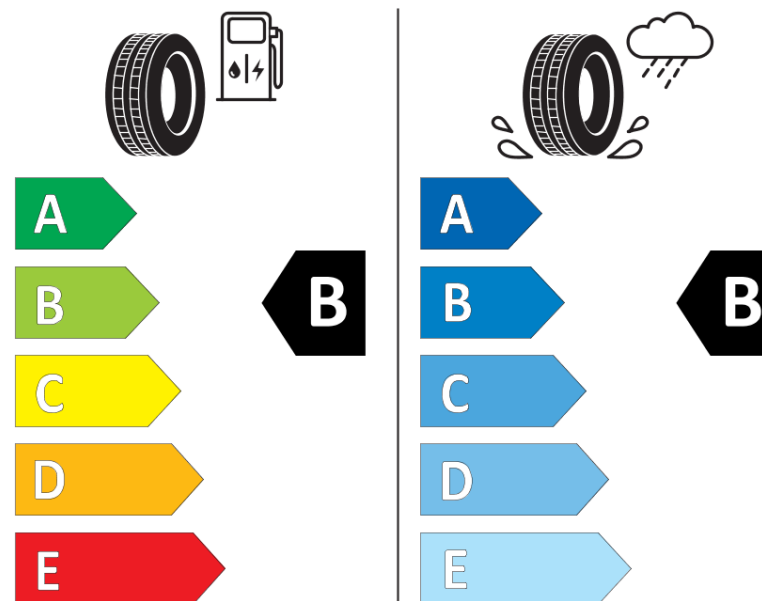

Informační list výrobku

Nařízení (EU) 2020/740

Dodavatel nebo obchodní značka	MICHELIN
Obchodní název nebo obchodní označení	CROSSCLIMATE 3
Kód modelu	742713
Označení rozměru pneumatiky	235/65R18
Index nosnosti	110
Index rychlosti	V
Třída palivové účinnosti	B
Třída přilnavosti na mokru	B
Třída vnější hlučnosti	B
Hodnota vnější hlučnosti	72 dB
Přilnavost na sněhu	Ano
Přilnavost na ledu	Ne
Datum zahájení výroby	47/23
Datum ukončení výroby	
Zesílené pneu s vyšší nosností	XL
Doplňující informace	235/65 R18 110V XL TL CROSSCLIMATE 3 MI

MICHELIN

742713

235/65R18 110 V XL

C1

2020/740