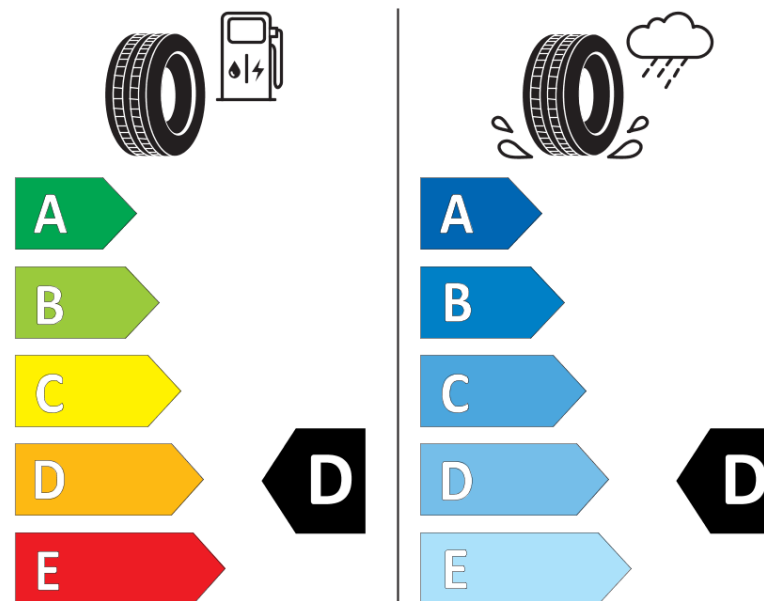

## Informační list výrobku

Nařízení (EU) 2020/740

Dodavatel nebo obchodní značka	<b>MICHELIN</b>
Obchodní název nebo obchodní označení	<b>PILOT SPORT CUP 2 R CNT</b>
Kód modelu	<b>743184</b>
Označení rozměru pneumatiky	<b>305/30ZR19</b>
Index nosnosti	<b>102</b>
Index rychlosti	<b>(Y)</b>
Třída palivové účinnosti	<b>D</b>
Třída přilnavosti na mokru	<b>D</b>
Třída vnější hlučnosti	<b>B</b>
Hodnota vnější hlučnosti	<b>74 dB</b>
Přilnavost na sněhu	<b>Ne</b>
Přilnavost na ledu	<b>Ne</b>
Datum zahájení výroby	<b>13/21</b>
Datum ukončení výroby	
Zesílené pneu s vyšší nosností	<b>XL</b>
Doplňující informace	<b>305/30 ZR19 (102Y) XL PILOT SPORT CUP 2 R CONNECT MI</b>

**MICHELIN**

743184

305/30ZR19 (102Y) XL

C1

2020/740