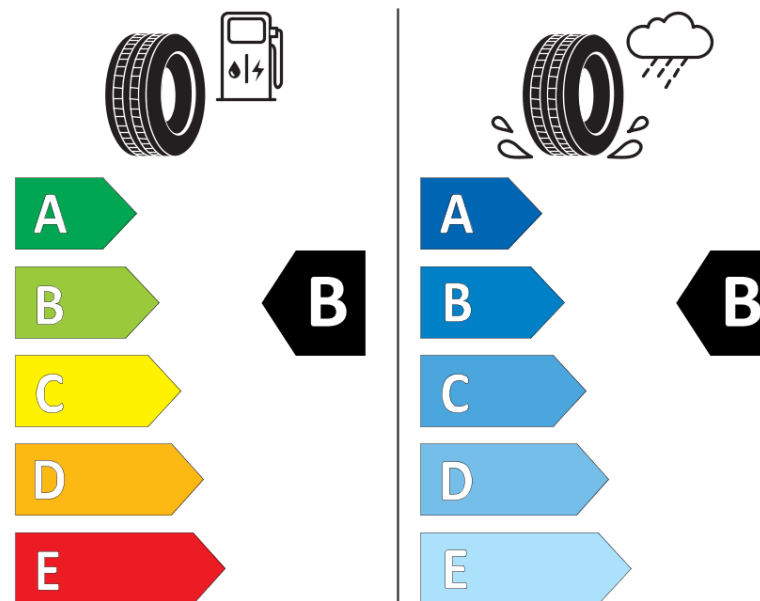

Informační list výrobku

Nařízení (EU) 2020/740

Dodavatel nebo obchodní značka	MICHELIN
Obchodní název nebo obchodní označení	CROSSCLIMATE 3
Kód modelu	743440
Označení rozměru pneumatiky	235/50R20
Index nosnosti	104
Index rychlosti	W
Třída palivové účinnosti	B
Třída přilnavosti na mokru	B
Třída vnější hlučnosti	B
Hodnota vnější hlučnosti	72 dB
Přilnavost na sněhu	Ano
Přilnavost na ledu	Ne
Datum zahájení výroby	48/24
Datum ukončení výroby	
Zesílené pneu s vyšší nosností	XL
Doplňující informace	235/50 R20 104W XL TL CROSSCLIMATE 3 MI

MICHELIN

743440

235/50R20 104 W XL

C1

2020/740