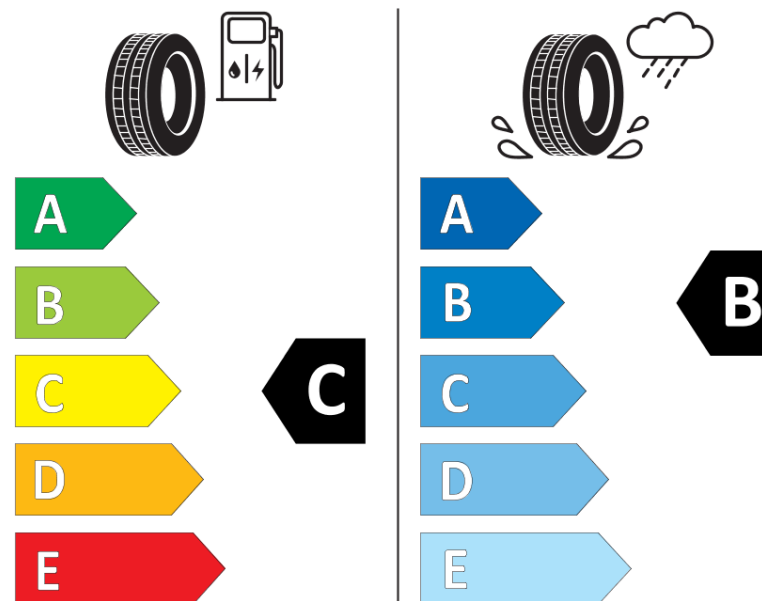

Informační list výrobku

Nařízení (EU) 2020/740

Dodavatel nebo obchodní značka	MICHELIN
Obchodní název nebo obchodní označení	CROSSCLIMATE 2
Kód modelu	744634
Označení rozměru pneumatiky	205/50R16
Index nosnosti	87
Index rychlosti	Y
Třída palivové účinnosti	C
Třída přilnavosti na mokru	B
Třída vnější hlučnosti	A
Hodnota vnější hlučnosti	69 dB
Přilnavost na sněhu	Ano
Přilnavost na ledu	Ne
Datum zahájení výroby	42/19
Datum ukončení výroby	
Zesílené pneu s vyšší nosností	SL
Doplňující informace	205/50 R16 87Y TL CROSSCLIMATE 2 MI

MICHELIN

744634

205/50R16 87 Y

C1

2020/740