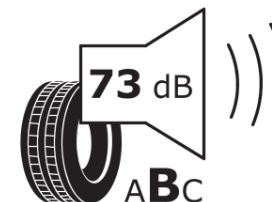

ENERG

MICHELIN

744654

315/30ZR22 (107Y) XL

C1