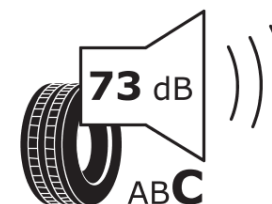

ENERGY

MICHELIN

744945

245/35R18 92 Y XL

C1