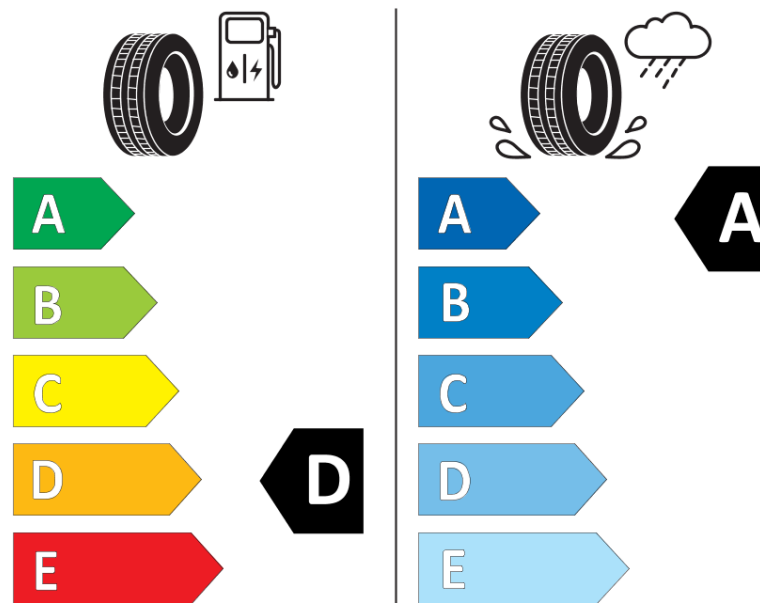

## Informační list výrobku

Nařízení (EU) 2020/740

Dodavatel nebo obchodní značka	<b>MICHELIN</b>
Obchodní název nebo obchodní označení	<b>PRIMACY 3</b>
Kód modelu	<b>747221</b>
Označení rozměru pneumatiky	<b>205/45R17</b>
Index nosnosti	<b>84</b>
Index rychlosti	<b>V</b>
Třída palivové účinnosti	<b>D</b>
Třída přilnavosti na mokru	<b>A</b>
Třída vnější hlučnosti	<b>B</b>
Hodnota vnější hlučnosti	<b>71 dB</b>
Přilnavost na sněhu	<b>Ne</b>
Přilnavost na ledu	<b>Ne</b>
Datum zahájení výroby	<b>13/13</b>
Datum ukončení výroby	
Zesílené pneu s vyšší nosností	<b>SL</b>
Doplňující informace	<b>205/45 R17 84V TL PRIMACY 3 ZP GRNX MI</b>

# ENERGY

**MICHELIN**

747221

205/45R17 84 V

C1

2020/740