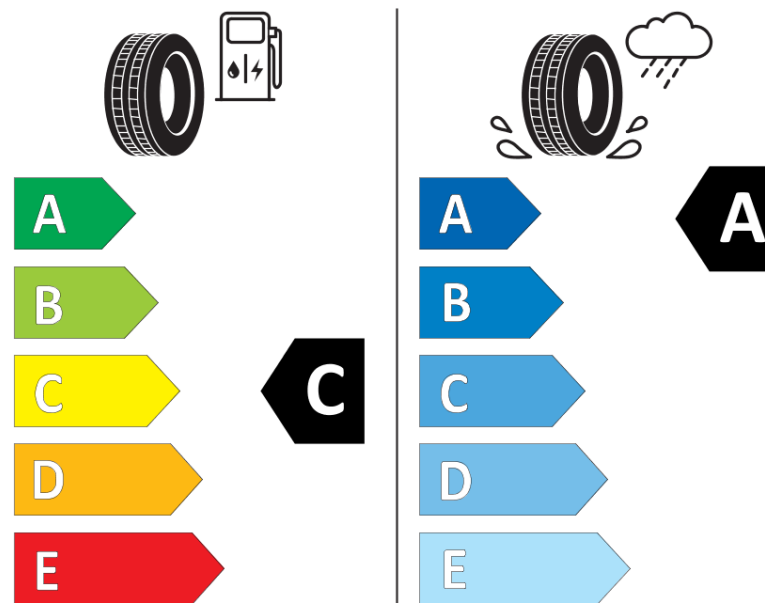

## Informační list výrobku

Nařízení (EU) 2020/740

Dodavatel nebo obchodní značka	<b>MICHELIN</b>
Obchodní název nebo obchodní označení	<b>PRIMACY 4</b>
Kód modelu	<b>754588</b>
Označení rozměru pneumatiky	<b>215/45R17</b>
Index nosnosti	<b>87</b>
Index rychlosti	<b>W</b>
Třída palivové účinnosti	<b>C</b>
Třída přilnavosti na mokru	<b>A</b>
Třída vnější hlučnosti	<b>B</b>
Hodnota vnější hlučnosti	<b>69 dB</b>
Přilnavost na sněhu	<b>Ne</b>
Přilnavost na ledu	<b>Ne</b>
Datum zahájení výroby	<b>39/16</b>
Datum ukončení výroby	
Zesílené pneu s vyšší nosností	<b>SL</b>
Doplňující informace	<b>215/45 R17 87W TL PRIMACY 4 MI</b>

# ENERG

**MICHELIN**

754588

215/45R17 87 W

C1

2020/740