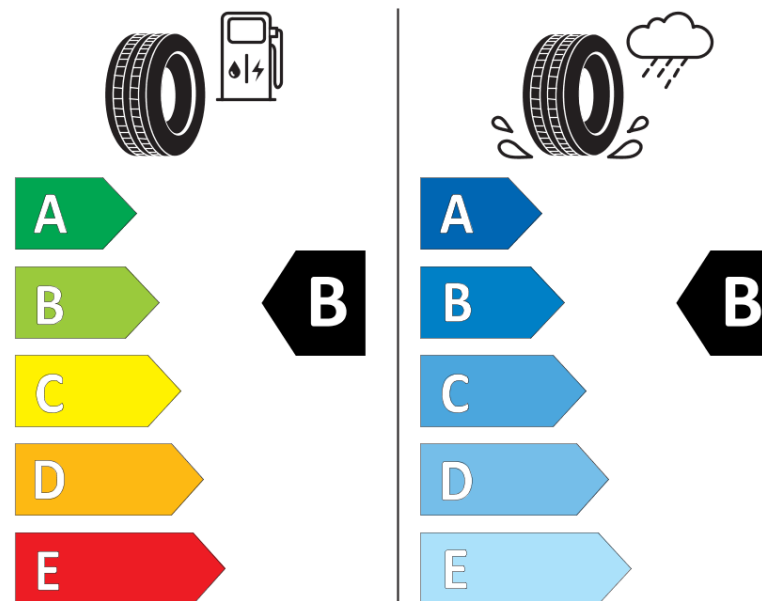

## Informační list výrobku

Nařízení (EU) 2020/740

Dodavatel nebo obchodní značka	<b>MICHELIN</b>
Obchodní název nebo obchodní označení	<b>CROSSCLIMATE 2</b>
Kód modelu	<b>764069</b>
Označení rozměru pneumatiky	<b>215/55R17</b>
Index nosnosti	<b>94</b>
Index rychlosti	<b>V</b>
Třída palivové účinnosti	<b>B</b>
Třída přilnavosti na mokru	<b>B</b>
Třída vnější hlučnosti	<b>B</b>
Hodnota vnější hlučnosti	<b>71 dB</b>
Přilnavost na sněhu	<b>Ano</b>
Přilnavost na ledu	<b>Ne</b>
Datum zahájení výroby	<b>42/19</b>
Datum ukončení výroby	
Zesílené pneu s vyšší nosností	<b>SL</b>
Doplňující informace	<b>215/55 R17 94V TL CROSSCLIMATE 2 MI</b>

**MICHELIN**

764069

215/55R17 94 V

C1

2020/740