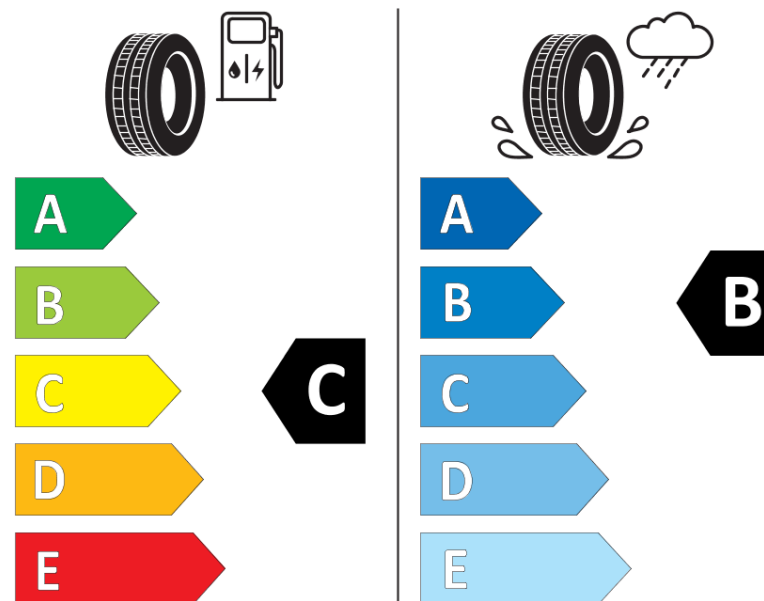

## Informační list výrobku

Nařízení (EU) 2020/740

Dodavatel nebo obchodní značka	<b>MICHELIN</b>
Obchodní název nebo obchodní označení	<b>PILOT ALPIN 5</b>
Kód modelu	<b>765789</b>
Označení rozměru pneumatiky	<b>225/45R19</b>
Index nosnosti	<b>96</b>
Index rychlosti	<b>V</b>
Třída palivové účinnosti	<b>C</b>
Třída přilnavosti na mokru	<b>B</b>
Třída vnější hlučnosti	<b>A</b>
Hodnota vnější hlučnosti	<b>68 dB</b>
Přilnavost na sněhu	<b>Ano</b>
Přilnavost na ledu	<b>Ne</b>
Datum zahájení výroby	<b>04/17</b>
Datum ukončení výroby	
Zesílené pneu s vyšší nosností	<b>XL</b>
Doplňující informace	<b>225/45 R19 96V XL TL PILOT ALPIN 5 MI</b>

**MICHELIN**

765789

225/45R19 96 V

C1

2020/740