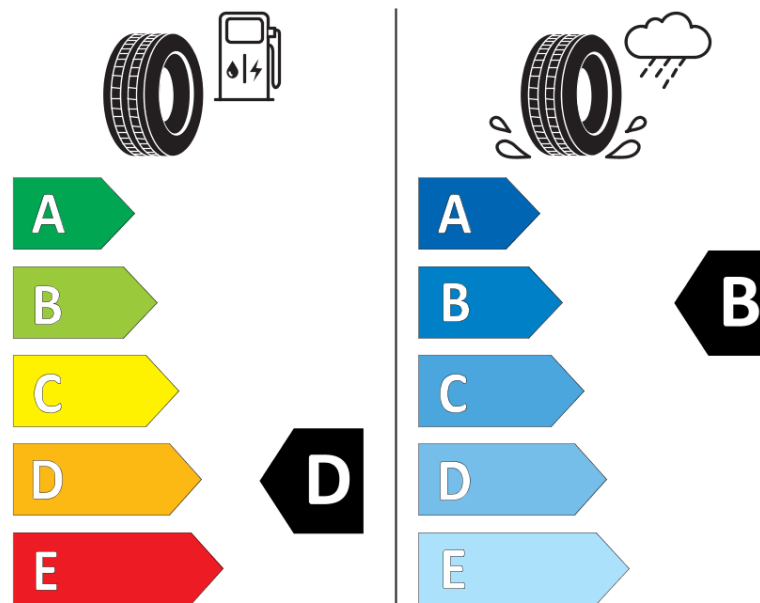

Informační list výrobku

Nařízení (EU) 2020/740

Dodavatel nebo obchodní značka	MICHELIN
Obchodní název nebo obchodní označení	PILOT SUPER SPORT *
Kód modelu	766218
Označení rozměru pneumatiky	275/40ZR18
Index nosnosti	99
Index rychlosti	(Y)
Třída palivové účinnosti	D
Třída přilnavosti na mokru	B
Třída vnější hlučnosti	B
Hodnota vnější hlučnosti	72 dB
Přilnavost na sněhu	Ne
Přilnavost na ledu	Ne
Datum zahájení výroby	36/11
Datum ukončení výroby	
Zesílené pneu s vyšší nosností	SL
Doplňující informace	275/40 ZR18 (99Y) TL PILOT SUPER SPORT * MI

ENERG

MICHELIN

766218

275/40ZR18 (99Y)

C1