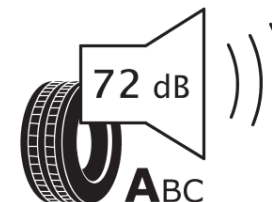

## Informační list výrobku

Nařízení (EU) 2020/740

Dodavatel nebo obchodní značka	<b>MICHELIN</b>
Obchodní název nebo obchodní označení	<b>PILOT SPORT 5 ENERGY</b>
Kód modelu	<b>766681</b>
Označení rozměru pneumatiky	<b>285/45R20</b>
Index nosnosti	<b>112</b>
Index rychlosti	<b>Y</b>
Třída palivové účinnosti	<b>A</b>
Třída přilnavosti na mokru	<b>A</b>
Třída vnější hlučnosti	<b>A</b>
Hodnota vnější hlučnosti	<b>72 dB</b>
Přilnavost na sněhu	<b>Ne</b>
Přilnavost na ledu	<b>Ne</b>
Datum zahájení výroby	<b>35/24</b>
Datum ukončení výroby	
Zesílené pneu s vyšší nosností	<b>XL</b>
Doplňující informace	<b>285/45R20 112Y XL PILOT SPORT 5 ENERGY MI</b>

# ENERGY

MICHELIN

766681

285/45R20 112 Y XL

C1

2020/740