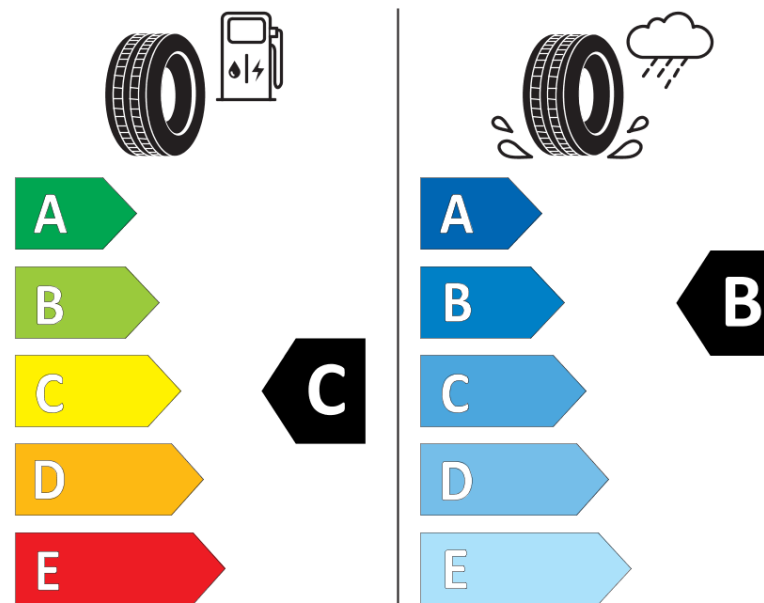

## Informační list výrobku

Nařízení (EU) 2020/740

Dodavatel nebo obchodní značka	<b>MICHELIN</b>
Obchodní název nebo obchodní označení	<b>CROSSCLIMATE+</b>
Kód modelu	<b>767806</b>
Označení rozměru pneumatiky	<b>235/40R18</b>
Index nosnosti	<b>95</b>
Index rychlosti	<b>Y</b>
Třída palivové účinnosti	<b>C</b>
Třída přilnavosti na mokru	<b>B</b>
Třída vnější hlučnosti	<b>A</b>
Hodnota vnější hlučnosti	<b>69 dB</b>
Přilnavost na sněhu	<b>Ano</b>
Přilnavost na ledu	<b>Ne</b>
Datum zahájení výroby	<b>28/17</b>
Datum ukončení výroby	
Zesílené pneu s vyšší nosností	<b>XL</b>
Doplňující informace	<b>235/40 R18 95Y XL TL CROSSCLIMATE+ MI</b>

**MICHELIN**

767806

235/40R18 95 Y

C1

2020/740