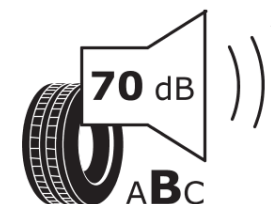

MICHELIN

768905

225/50R18 95 H

C1