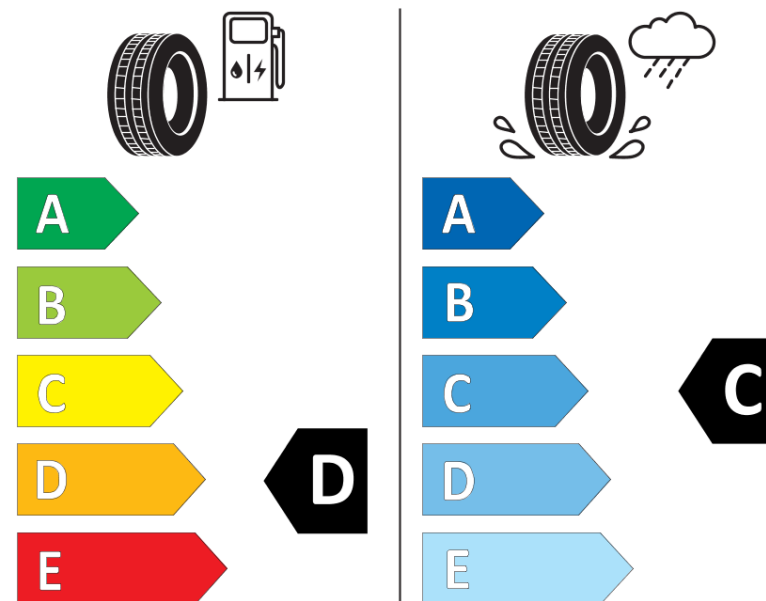

Informační list výrobku

Nařízení (EU) 2020/740

Dodavatel nebo obchodní značka	MICHELIN
Obchodní název nebo obchodní označení	PILOT ALPIN PA4
Kód modelu	768905
Označení rozměru pneumatiky	225/50R18
Index nosnosti	95
Index rychlosti	H
Třída palivové účinnosti	D
Třída přilnavosti na mokru	C
Třída vnější hlučnosti	B
Hodnota vnější hlučnosti	70 dB
Přilnavost na sněhu	Ano
Přilnavost na ledu	Ne
Datum zahájení výroby	18/17
Datum ukončení výroby	
Zesílené pneu s vyšší nosností	SL
Doplňující informace	225/50 R18 95H TL PILOT ALPIN PA4 ZP GRNX MI

MICHELIN

768905

225/50R18 95 H

C1

2020/740