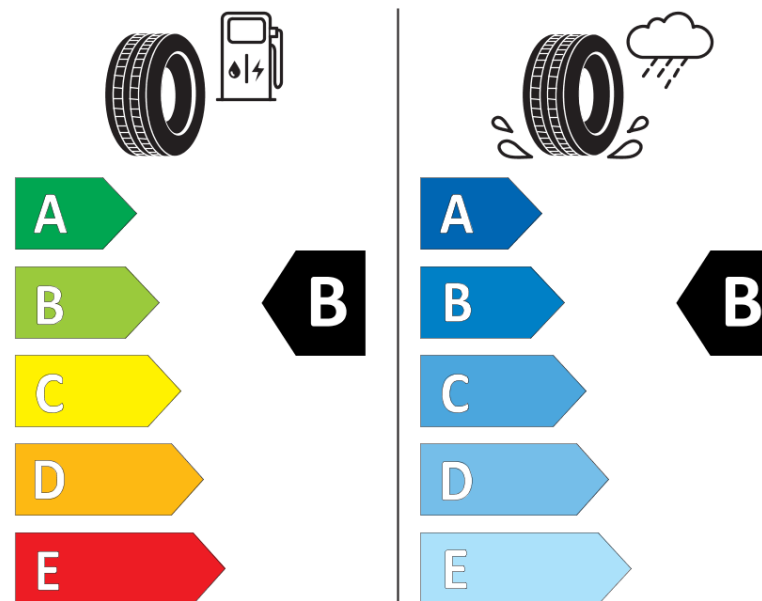

Informační list výrobku

Nařízení (EU) 2020/740

Dodavatel nebo obchodní značka	MICHELIN
Obchodní název nebo obchodní označení	LATITUDE TOUR HP NO
Kód modelu	774118
Označení rozměru pneumatiky	235/60R18
Index nosnosti	103
Index rychlosti	V
Třída palivové účinnosti	B
Třída přilnavosti na mokru	B
Třída vnější hlučnosti	B
Hodnota vnější hlučnosti	71 dB
Přilnavost na sněhu	Ne
Přilnavost na ledu	Ne
Datum zahájení výroby	02/12
Datum ukončení výroby	
Zesílené pneu s vyšší nosností	SL
Doplňující informace	235/60 R18 103V TL LATITUDE TOUR HP NO GRNX MI

MICHELIN

774118

235/60R18 103 V

C1

2020/740