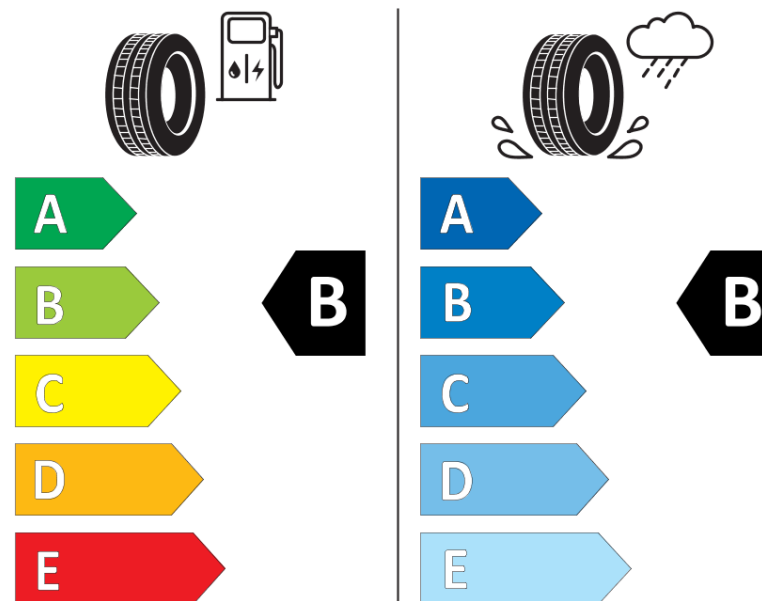

## Informační list výrobku

Nařízení (EU) 2020/740

Dodavatel nebo obchodní značka	<b>MICHELIN</b>
Obchodní název nebo obchodní označení	<b>CROSSCLIMATE 2</b>
Kód modelu	<b>776182</b>
Označení rozměru pneumatiky	<b>255/45R19</b>
Index nosnosti	<b>104</b>
Index rychlosti	<b>V</b>
Třída palivové účinnosti	<b>B</b>
Třída přílnavosti na mokru	<b>B</b>
Třída vnější hlučnosti	<b>B</b>
Hodnota vnější hlučnosti	<b>71 dB</b>
Přílnavost na sněhu	<b>Ano</b>
Přílnavost na ledu	<b>Ne</b>
Datum zahájení výroby	<b>51/20</b>
Datum ukončení výroby	
Zesílené pneu s vyšší nosností	<b>XL</b>
Doplňující informace	<b>255/45 R19 104V XL TL CROSSCLIMATE 2 MI</b>

**MICHELIN**

776182

255/45R19 104 V XL

C1

2020/740