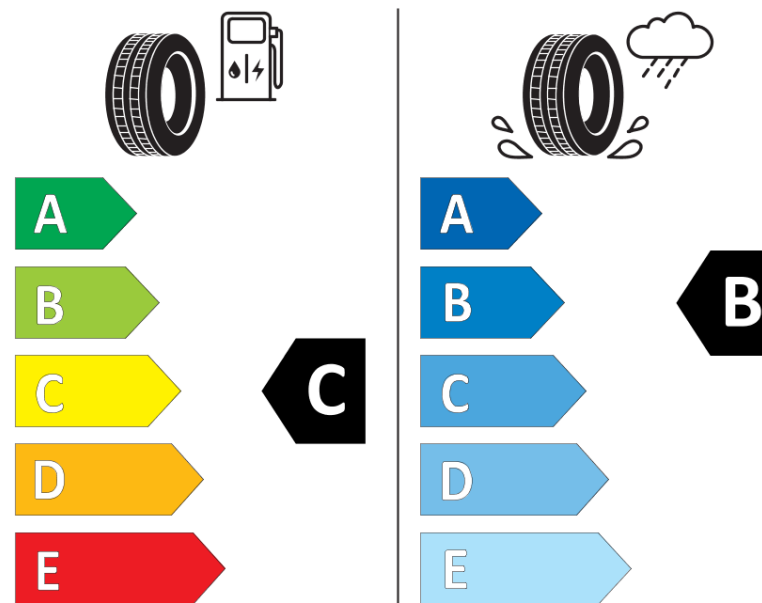

## Informační list výrobku

Nařízení (EU) 2020/740

Dodavatel nebo obchodní značka	<b>MICHELIN</b>
Obchodní název nebo obchodní označení	<b>CROSSCLIMATE 2</b>
Kód modelu	<b>778319</b>
Označení rozměru pneumatiky	<b>235/40R19</b>
Index nosnosti	<b>96</b>
Index rychlosti	<b>Y</b>
Třída palivové účinnosti	<b>C</b>
Třída přilnavosti na mokru	<b>B</b>
Třída vnější hlučnosti	<b>B</b>
Hodnota vnější hlučnosti	<b>71 dB</b>
Přilnavost na sněhu	<b>Ano</b>
Přilnavost na ledu	<b>Ne</b>
Datum zahájení výroby	<b>42/19</b>
Datum ukončení výroby	
Zesílené pneu s vyšší nosností	<b>XL</b>
Doplňující informace	<b>235/40 R19 96Y XL TL CROSSCLIMATE 2 MI</b>

**MICHELIN**

778319

235/40R19 96 Y XL

C1

2020/740