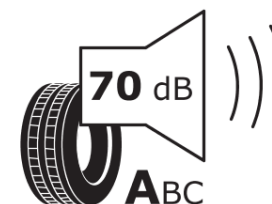

ENERG

MICHELIN

778855

255/45R20 105 Y

C1