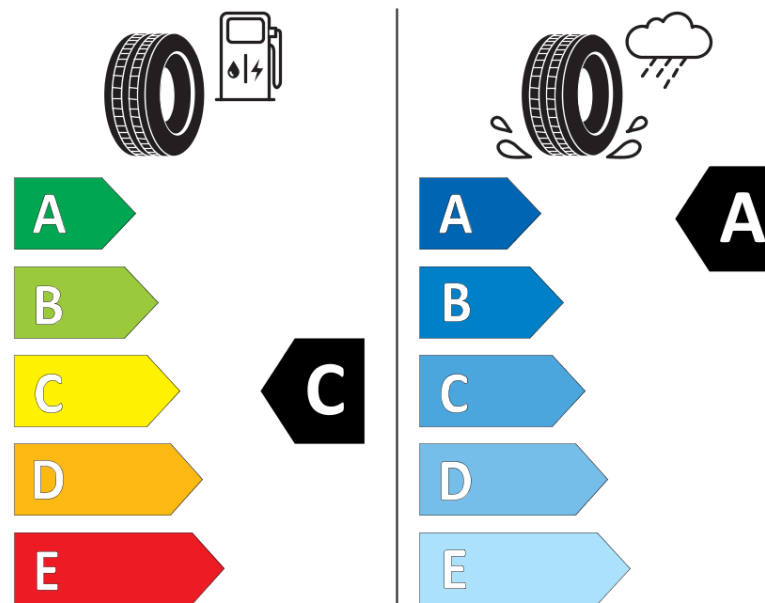

Informační list výrobku

Nařízení (EU) 2020/740

Dodavatel nebo obchodní značka	MICHELIN
Obchodní název nebo obchodní označení	AGILIS CROSSCLIMATE
Kód modelu	780847
Označení rozměru pneumatiky	235/65R16C
Index nosnosti	115
Index nosnosti u dvoumontáže	113
Index rychlosti	R
Třída palivové účinnosti	C
Třída přilnavosti na mokru	A
Třída vnější hlučnosti	B
Hodnota vnější hlučnosti	73 dB
Přilnavost na sněhu	Ano
Datum zahájení výroby	40/15
Datum ukončení výroby	
Doplňující informace	235/65 R16C 115/113R AGILIS CROSSCLIMATE MI
Dodatečný index nosnosti (pro jednomontáž)	
Dodatečný index nosnosti (pro dvoumontáž)	
Dodatečný index rychlosti	

ENERGY

MICHELIN

780847

235/65R16C 115/113 R

C2

2020/740