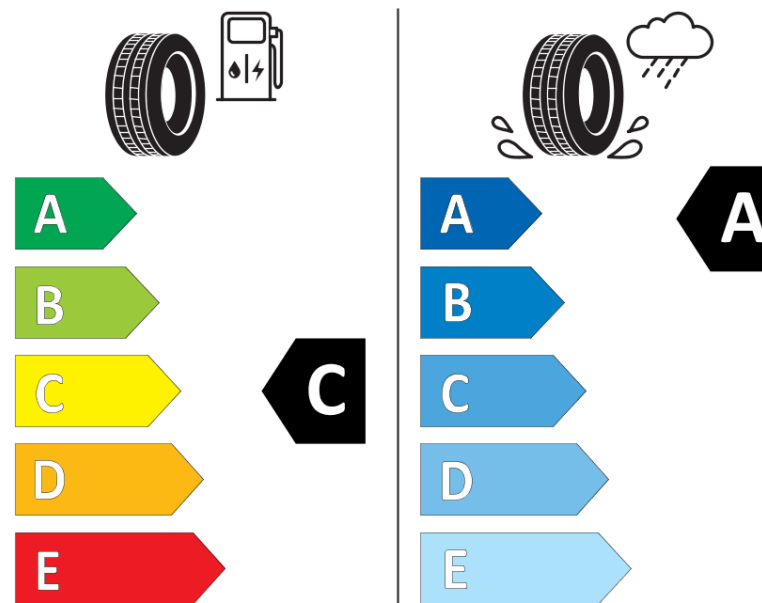

Informační list výrobku

Nařízení (EU) 2020/740

Dodavatel nebo obchodní značka	MICHELIN
Obchodní název nebo obchodní označení	AGILIS CROSSCLIMATE
Kód modelu	780847
Označení rozměru pneumatiky	235/65R16C
Index nosnosti	115
Index nosnosti u dvoumontáže	113

Index rychlosti	R
Třída palivové účinnosti	C
Třída přilnavosti na mokru	A
Třída vnější hlučnosti	B
Hodnota vnější hlučnosti	73 dB
Přilnavost na sněhu	Ano
Datum zahájení výroby	40/15
Datum ukončení výroby	
Doplňující informace	235/65 R16C 115/113R AGILIS CROSSCLIMATE MI
Dodatečný index nosnosti (pro jendomontáž)	

Dodatečný index nosnosti (pro dvojmontáž)

Dodatečný index rychlosti

MICHELIN

780847

235/65R16C 115/113 R

C2

2020/740