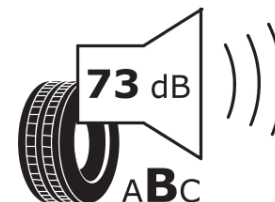

ENERGY

MICHELIN

780847

235/65R16C 115/113 R

C2