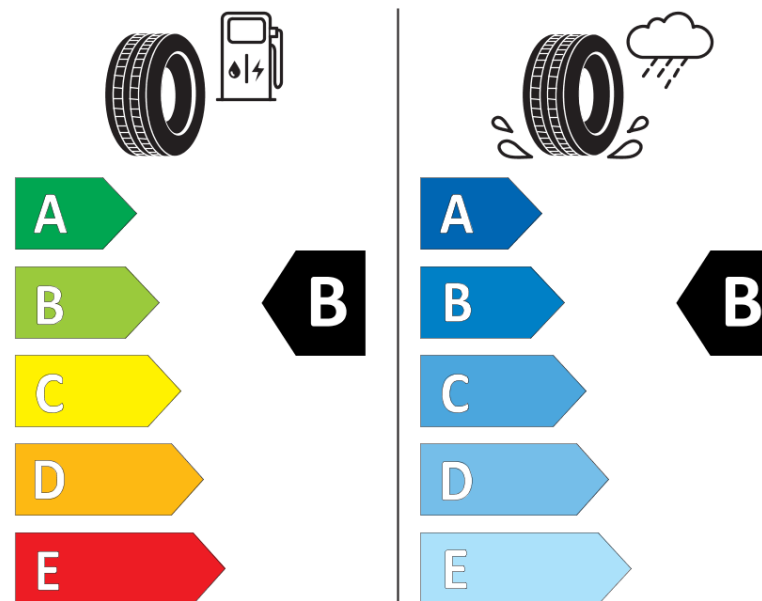

## Informační list výrobku

Nařízení (EU) 2020/740

Dodavatel nebo obchodní značka	<b>MICHELIN</b>
Obchodní název nebo obchodní označení	<b>CROSSCLIMATE 2</b>
Kód modelu	<b>782822</b>
Označení rozměru pneumatiky	<b>215/60R16</b>
Index nosnosti	<b>99</b>
Index rychlosti	<b>V</b>
Třída palivové účinnosti	<b>B</b>
Třída přilnavosti na mokru	<b>B</b>
Třída vnější hlučnosti	<b>B</b>
Hodnota vnější hlučnosti	<b>71 dB</b>
Přilnavost na sněhu	<b>Ano</b>
Přilnavost na ledu	<b>Ne</b>
Datum zahájení výroby	<b>42/19</b>
Datum ukončení výroby	
Zesílené pneu s vyšší nosností	<b>XL</b>
Doplňující informace	<b>215/60 R16 99V XL TL CROSSCLIMATE 2 MI</b>

**MICHELIN**

782822

215/60R16 99 V XL

C1

2020/740