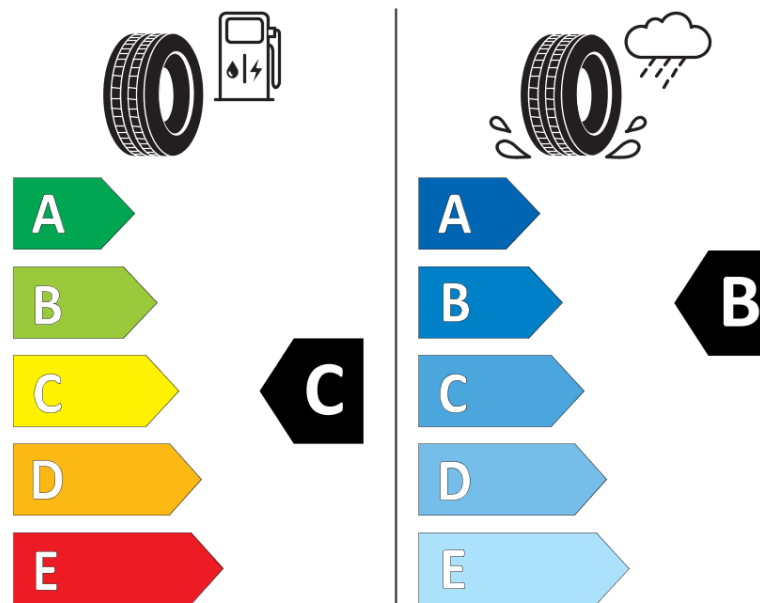

Dodatečný index nosnosti (pro dvojmontáž)

Dodatečný index rychlosti

ENERG

MICHELIN

789755

215/75R16C 116/114 R

C2

2020/740