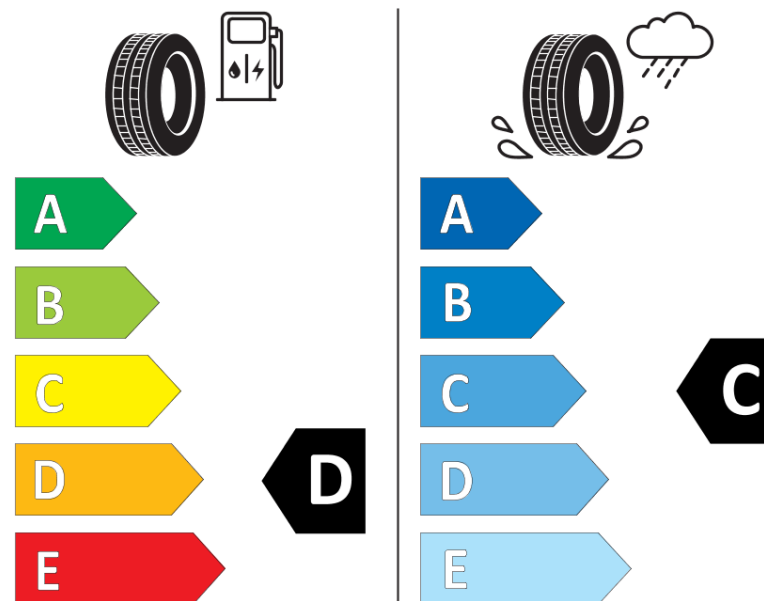

Informační list výrobku

Nařízení (EU) 2020/740

Dodavatel nebo obchodní značka	MICHELIN
Obchodní název nebo obchodní označení	PILOT ALPIN 5 SUV
Kód modelu	790079
Označení rozměru pneumatiky	285/35R22
Index nosnosti	106
Index rychlosti	W
Třída palivové účinnosti	D
Třída přilnavosti na mokru	C
Třída vnější hlučnosti	B
Hodnota vnější hlučnosti	74 dB
Přilnavost na sněhu	Ano
Přilnavost na ledu	Ne
Datum zahájení výroby	49/19
Datum ukončení výroby	
Zesílené pneu s vyšší nosností	XL
Doplňující informace	285/35 R22 106W XL TL PILOT ALPIN 5 SUV MI

MICHELIN

790079

285/35R22 106 W

C1

2020/740