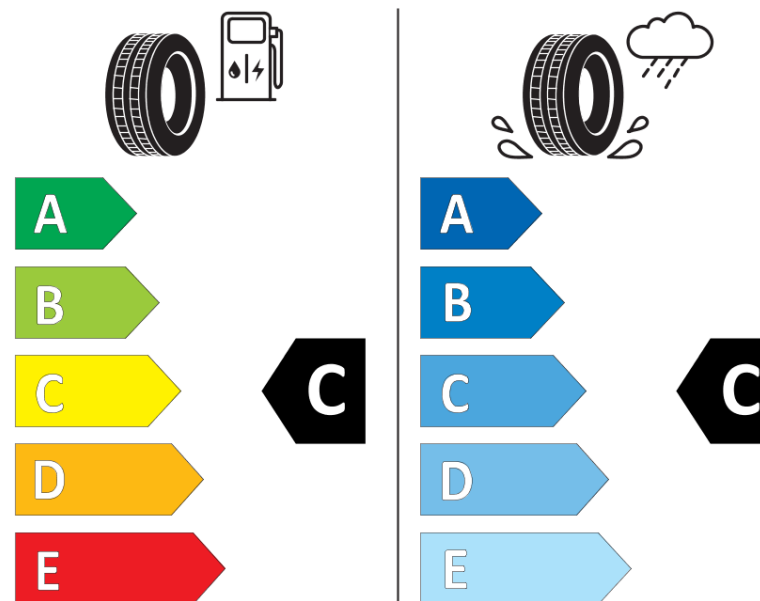

Informační list výrobku

Nařízení (EU) 2020/740

Dodavatel nebo obchodní značka	MICHELIN
Obchodní název nebo obchodní označení	LATITUDE CROSS
Kód modelu	795652
Označení rozměru pneumatiky	285/65R17
Index nosnosti	116
Index rychlosti	H
Třída palivové účinnosti	C
Třída přilnavosti na mokru	C
Třída vnější hlučnosti	B
Hodnota vnější hlučnosti	73 dB
Přilnavost na sněhu	Ne
Přilnavost na ledu	Ne
Datum zahájení výroby	30/14
Datum ukončení výroby	
Zesílené pneu s vyšší nosností	SL
Doplňující informace	285/65 R17 116H TL LATITUDE CROSS MI

MICHELIN

795652

285/65R17 116 H

C1

2020/740