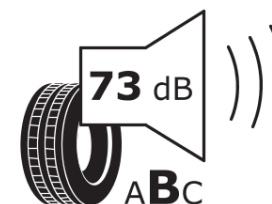

Informační list výrobku

Nařízení (EU) 2020/740

Dodavatel nebo obchodní značka	MICHELIN
Obchodní název nebo obchodní označení	LATITUDE CROSS
Kód modelu	795652
Označení rozměru pneumatiky	285/65R17
Index nosnosti	116
Index rychlosti	H
Třída palivové účinnosti	C
Třída přilnavosti na mokru	C
Třída vnější hlučnosti	B
Hodnota vnější hlučnosti	73 dB
Přilnavost na sněhu	Ne
Přilnavost na ledu	Ne
Datum zahájení výroby	30/14
Datum ukončení výroby	
Zesílené pneu s vyšší nosností	SL
Doplňující informace	285/65 R17 116H TL LATITUDE CROSS MI

MICHELIN

795652

285/65R17 116 H

C1

2020/740