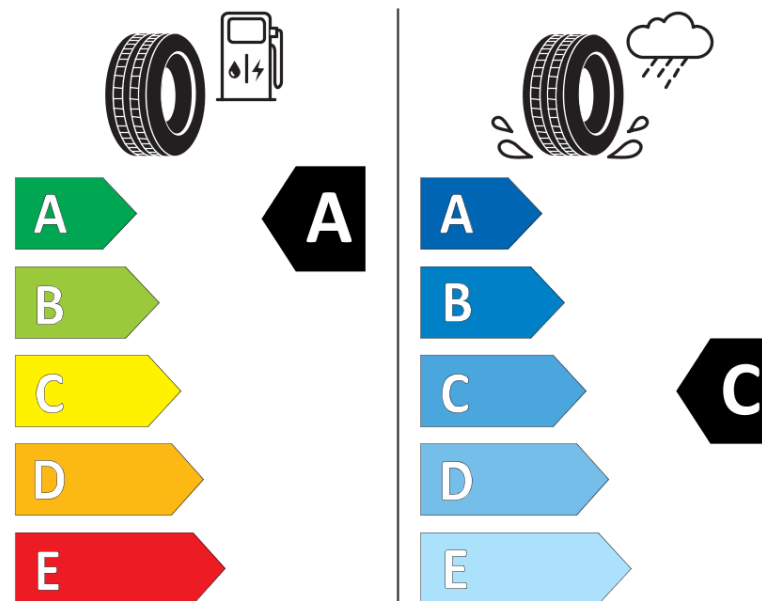

Informační list výrobku

Nařízení (EU) 2020/740

Dodavatel nebo obchodní značka	MICHELIN
Obchodní název nebo obchodní označení	PRIMACY ALL SEASON LR
Kód modelu	813918
Označení rozměru pneumatiky	275/55R20
Index nosnosti	117
Index rychlosti	W
Třída palivové účinnosti	A
Třída přilnavosti na mokru	C
Třída vnější hlučnosti	B
Hodnota vnější hlučnosti	72 dB
Přilnavost na sněhu	Ne
Přilnavost na ledu	Ne
Datum zahájení výroby	28/21
Datum ukončení výroby	01/27
Zesílené pneu s vyšší nosností	XL
Doplňující informace	275/55R20 117W XL TL PRIMACY ALL SEASON LR MI

ENERG

MICHELIN

813918

275/55R20 117 W XL

C1

2020/740