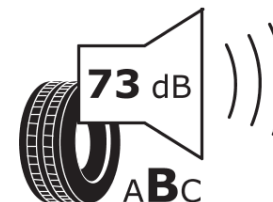

## Informační list výrobku

Nařízení (EU) 2020/740

Dodavatel nebo obchodní značka	<b>MICHELIN</b>
Obchodní název nebo obchodní označení	<b>AGILIS CROSSCLIMATE</b>
Kód modelu	<b>822319</b>
Označení rozměru pneumatiky	<b>195/75R16C</b>
Index nosnosti	<b>107</b>
Index nosnosti u dvoumontáže	<b>105</b>

Dodatečný index nosnosti (pro dvojmontáž)

Dodatečný index rychlosti

**MICHELIN**

822319

195/75R16C 107/105 R

C2

2020/740