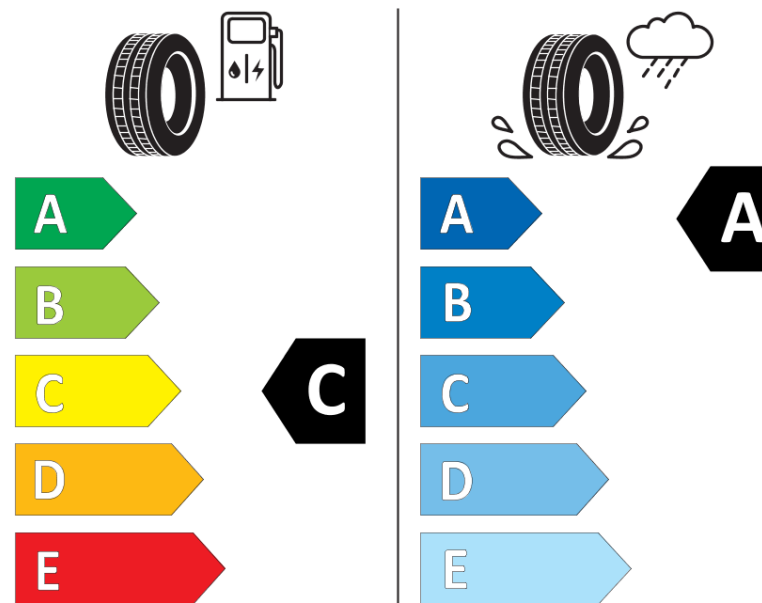

## Informační list výrobku

Nařízení (EU) 2020/740

Dodavatel nebo obchodní značka	<b>MICHELIN</b>
Obchodní název nebo obchodní označení	<b>AGILIS CROSSCLIMATE</b>
Kód modelu	<b>822319</b>
Označení rozměru pneumatiky	<b>195/75R16C</b>
Index nosnosti	<b>107</b>
Index nosnosti u dvoumontáže	<b>105</b>

Index rychlosti	<b>R</b>
Třída palivové účinnosti	<b>C</b>
Třída přilnavosti na mokru	<b>A</b>
Třída vnější hlučnosti	<b>B</b>
Hodnota vnější hlučnosti	<b>73 dB</b>
Přilnavost na sněhu	<b>Ano</b>
Datum zahájení výroby	<b>13/17</b>
Datum ukončení výroby	
Doplňující informace	<b>195/75 R 16C 107/105R AGILIS CROSSCLIMATE MI</b>
Dodatečný index nosnosti (pro jendomontáž)	

Dodatečný index nosnosti (pro dvojmontáž)

Dodatečný index rychlosti

**MICHELIN**

822319

195/75R16C 107/105 R

C2

2020/740